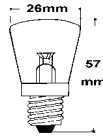

** = Sondertyp, nur in VE 10 Stück

Birnenform - Lampen

Birnenform B26X57		B26 E14 Gewinde		B26 BA15d	
Kolben klar	Art. Nummer	Euro/Stück	Art. Nummer	Euro/Stück	
6V 10W	4800610 **	2,99 €	4900610 **	3,80 €	
6V 15W	4800615 **	3,30 €	4900615 **	3,80 €	
12V 5W	4801205 **	3,30 €			
12V 10W	4801210 **	2,45 €	4901210 **	2,55 €	
12V 15W	4801215	2,45 €	4901215	2,55 €	
12V 25W	4801225	2,45 €	4901225	2,55 €	
24V 5W	4802405 **	2,99 €	4902405 **	3,40 €	
24V 10W E6514	4802410	2,30 €	4902410 **	2,55 €	
24V 15W stoßfest	4802415	3,80 €			
24V 15W Import	4802415B	1,99 €	4902415 **	2,55 €	
24V 25W stoßfest	4802425	3,80 €			
24V 25W Import	4802425B	2,30 €	4902425	2,55 €	
30V 5W	4803005	3,30 €			
30V 7W	4803007	3,30 €			
30V 15W stoßfest	4803015	3,30 €	4903015 **	4,20 €	
42V 15W	4804215	2,60 €			
42V 25W	4804225	2,60 €			
42-48V 15W	4804815 **	2,99 €	4904815 **	2,75 €	
42-48V 25W	4804825 **	3,30 €	4904825 **	3,60 €	
65V 5W	4806505 **	3,30 €			
65V 10W	4806510	3,30 €	4906510 **	3,80 €	
65V 15W stoßfest	4806515	3,80 €	4906515 **	3,80 €	
65V 15W Import	4806515B	1,99 €			
65V 25W	4806525	2,60 €	4906525 **	3,80 €	
70-80V 15W	4808015 **	3,80 €	4908015 **	3,80 €	
110-140V 4-7W	4814007 **	3,30 €			
110-140V 6-10W	4814010	2,30 €	4914010 **	2,55 €	
110-130V 15W stoßfest	4813015	3,80 €	4913015	2,55 €	
110-130V 15W Import	4813015B	1,99 €			
110-130V 25W	4813025	2,30 €	4913025	2,55 €	
110-130V 40W	4813040	2,60 €			
230V 15W	4823515	0,89 €	4923515	2,10 €	
230V 15W stoßfest	4823515ST	3,80 €			
230V 25W stoßfest	4823525ST	3,80 €			
230V 25W 28X60	4823525	0,89 €	4923525	2,10 €	
220-260V 5-7W	4826007	2,30 €	4926007 **	4,30 €	
220-260V 6-10W	4826010	2,30 €	4926010	2,65 €	
220-260V 15W stoßfest LF	4826015	3,45 €	4926015	3,45 €	
220-260V 25W stoßfest LF	4826025	3,80 €	4926025	3,45 €	
220-260V 40W	4826040	2,50 €	4926040 ***	a.Anfr.	