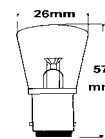

** = Sondertyp, nur in VE 10 Stück

Birnenform - Lampen

Birnenform B26X57		B26 E14 Gewinde		B26 BA15d	
Kolben klar	Art. Nummer	Euro/Stück	Art. Nummer	Euro/Stück	
6V 10W	4800610 **	2,99 €	4900610 **	3,80 €	
6V 15W	4800615 **	3,30 €	4900615 **	3,80 €	
12V 5W	4801205 **	3,30 €			
12V 10W	4801210 **	2,45 €	4901210 **	2,55 €	
12V 15W	4801215	2,45 €	4901215	2,55 €	
12V 25W	4801225	2,45 €	4901225	2,55 €	
24V 5W	4802405 **	2,99 €	4902405 **	3,40 €	
24V 10W E6514	4802410	2,30 €	4902410 **	2,55 €	
24V 15W stoßfest	4802415	3,80 €			
24V 15W Import	4802415B	1,99 €	4902415 **	2,55 €	
24V 25W stoßfest	4802425	3,80 €			
24V 25W Import	4802425B	2,30 €	4902425	2,55 €	
30V 5W	4803005	3,30 €			
30V 7W	4803007	3,30 €			
30V 15W stoßfest	4803015	3,30 €	4903015 **	4,20 €	
42V 15W	4804215	2,60 €			
42V 25W	4804225	2,60 €			
42-48V 15W	4804815 **	2,99 €	4904815 **	2,75 €	
42-48V 25W	4804825 **	3,30 €	4904825 **	3,60 €	
65V 5W	4806505 **	3,30 €			
65V 10W	4806510	3,30 €	4906510 **	3,80 €	
65V 15W stoßfest	4806515	3,80 €	4906515 **	3,80 €	
65V 15W Import	4806515B	1,99 €			
65V 25W	4806525	2,60 €	4906525 **	3,80 €	
70-80V 15W	4808015 **	3,80 €	4908015 **	3,80 €	
110-140V 4-7W	4814007 **	3,30 €			
110-140V 6-10W	4814010	2,30 €	4914010 **	2,55 €	
110-130V 15W stoßfest	4813015	3,80 €	4913015	2,55 €	
110-130V 15W Import	4813015B	1,99 €			
110-130V 25W	4813025	2,30 €	4913025	2,55 €	
110-130V 40W	4813040	2,60 €			
230V 15W	4823515	0,89 €	4923515	2,10 €	
230V 15W stoßfest	4823515ST	3,80 €			
230V 25W stoßfest	4823525ST	3,80 €			
230V 25W 28X60	4823525	0,89 €	4923525	2,10 €	
220-260V 5-7W	4826007	2,30 €	4926007 **	4,30 €	
220-260V 6-10W	4826010	2,30 €	4926010	2,65 €	
220-260V 15W stoßfest LF	4826015	3,45 €	4926015	3,45 €	
220-260V 25W stoßfest LF	4826025	3,80 €	4926025	3,45 €	
220-260V 40W	4826040	2,50 €	4926040 ***	a.Anfr.	