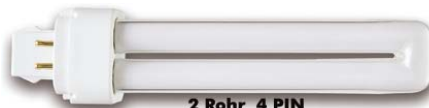

TC-D G24d (CF-D)

z.B. Dulux-D, PL-C 2 PIN

für KVG, 2 Rohr	VE	Länge	827	830	840	865	835	EURO /Stück³
			warmton extra	warmton	weiss	Tageslicht	Neutr.weiss	
10 Watt G24d-1	10	108	PLD1082	PLD1083	PLD1084	PLD1086**	PLD1035**	4,39 €
13 Watt G24d-1	10	133	PLD1382	PLD1383	PLD1384	PLD1386	PLD1335**	4,39 €
18 Watt G24d-2	10	154	PLD1882	PLD1883	PLD1884	PLD1886	PLD1835**	4,39 €
26 Watt G24d-3	10	170	PLD2682	PLD2683	PLD2684	PLD2686	PLD2635**	4,39 €

** Preise nur bei Abnahme in Verpackungseinheiten. Anbruchmengen auf Anfrage !³ Preise zzgl. WEEE