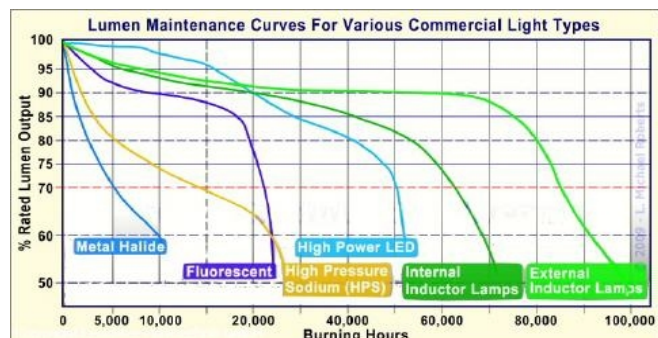

Induktionslampe IND E 60.000h Longlife PFC >0,7 190 - 250V AC		LF 730 3000K			LF 740 4000K		LF 750 5000K	
mit integr. EVG 230V		Maße	Euro/ St. ³	Art.Nr.	Art.Nr.	Art.Nr.	Euro/ St. ³	
		direkt an Netzspannung anschließen						
IND E 10 Watt E27	60X145mm	IN27103		IN27104	IN27105		71,90 €	
IND E 15 Watt E27	60X145mm	IN27153		IN27154	IN27155		71,90 €	
IND E 20 Watt E27	60X145mm	IN27203		IN27204	IN27205		71,90 €	
IND E 25 Watt E27	80X168mm	IN27253		IN27254	IN27255		a.Anfr.	
IND E 30 Watt E27	90X181mm	IN27303		IN27304	IN27305		a.Anfr.	
IND E 35 Watt E27	90X181mm	IN27353		IN27354	IN27355		a.Anfr.	

für externes EVG								
IND D 40 Watt E27	85X217mm	IN27403D		IN27404D	IN27405D		a.Anfr.	
IND D 40 Watt E40	85X217mm	IN40403D		IN40404D	IN40405D		a.Anfr.	
IND D 55 Watt E40	85X217mm	IN40553D		IN40554D	IN40555D		a.Anfr.	
IND D 60 Watt E40	85X217mm	IN40603D		IN40604D	IN40605D		a.Anfr.	
IND D 85 Watt E40	110X257mm	IN40853D		IN40854D	IN40855D		a.Anfr.	
IND D 100 Watt E40	110X257mm	IN401003		IN401004	IN401005		a.Anfr.	
IND D 125 Watt E40	118X232mm	IN401253		IN401254	IN401255		a.Anfr.	
IND D 150 Watt E40	118X232mm	IN401503		IN401504	IN401505		a.Anfr.	
IND D 165 Watt E40	118X232mm	IN401653		IN401654	IN401655		a.Anfr.	

externes EVG auf Anfrage lieferbar.

Induktionslampen 24V / 12V DC - für Solar- oder Photovoltaik auf Anfrage.