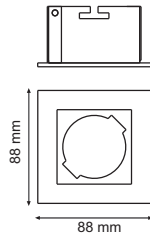

DOWNLIGHTS

Deckeneinbauleuchte Niedervolt Halogen
ceiling downlight halogen

Innenteil schwarz
inner part black

19 50 89 91
502-586-..