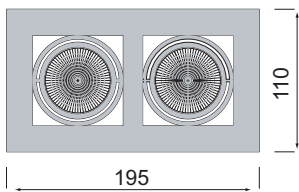

# DOWNLIGHTS

Kardanische Deckeneinbauleuchte  
cardanic ceiling downlight

503-045-..

Aluminium gebürstet  
brushed aluminium

503-046-..

Aluminium gebürstet  
brushed aluminium

503-047-..

Aluminium gebürstet  
brushed aluminium