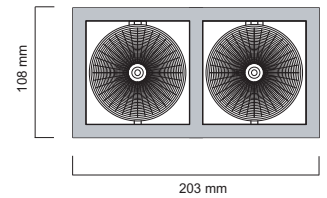

91

		12 V	IP 20			W max. 50	
195x96	40°						
			2				

503-107-..