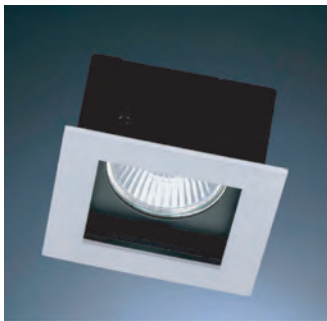

# DOWNLIGHTS

Deckeneinbauleuchte Niedervolt Halogen  
ceiling downlight halogen

Innenteil schwarz  
inner part black

19 50 89 91  
502-586-..

Innenteil schwarz  
inner part black

19 50 89 91  
502-588-..

Innenteil schwarz  
inner part black