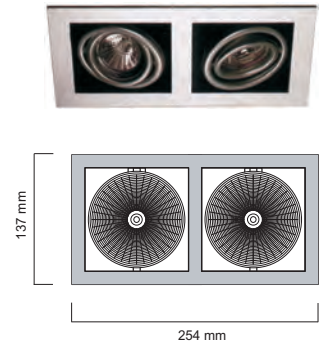

# DOWNLIGHTS

Kardanische Deckeneinbauleuchte  
cardanic ceiling downlight

63

		12V	IP 20			W Max. 50	
114x114	40°	Fe					

503-101-..

63

		12V	IP 20			W Max. 50	
230x114	40°	Fe					

503-102-..