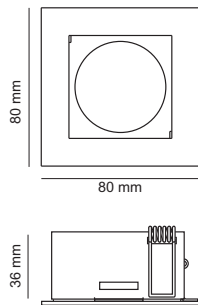

# DOWNLIGHTS

Deckeneinbauleuchte Niedervolt Halogen  
ceiling downlight halogen

Innenteil schwarz  
inner part black

19 50 89 91  
502-586-..

Innenteil schwarz  
inner part black

19 50 89 91  
502-588-..

Innenteil schwarz  
inner part black