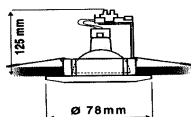

Edelstahl (MR16)

Edelstahl V2A

Tiefe 130mm

Tiefe 130mm

Edelstahl V4A

60 80 E5000ES 7,95 €

68 82 E5030ES 11,60 €

68 80 E5030E4 22,90 €

Umbau-Set GU10

Set mit Zugentlastung/Klemmbügel 160mm FEP Kabel u. Lüsterklemme + Fass. GU10

GU10 Umbau-Set

R54995 4,90 €

R55003 4,90 €