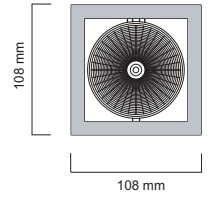

DOWNLIGHTS

Kardanische Deckeneinbauleuchte
cardanic ceiling downlight

91

		12 V	IP 20			W max. 50	
96x96	40°						
			1				

503-106-..