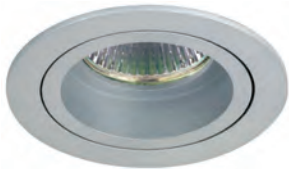

12 V	IP 43			W Max. 50			
				AI					

90 95

502-506..