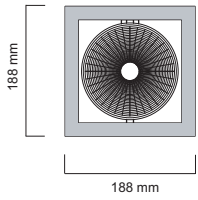

DOWNLIGHTS

Kardanische Deckeneinbauleuchte
cardanic ceiling downlight

		12 V	IP 20			W 50 max.	
168x168	40°			91			

503-118-..