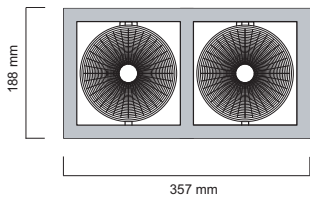

12 V	IP 20			W 50 max.	
340x168	40°			91			

503-119-..