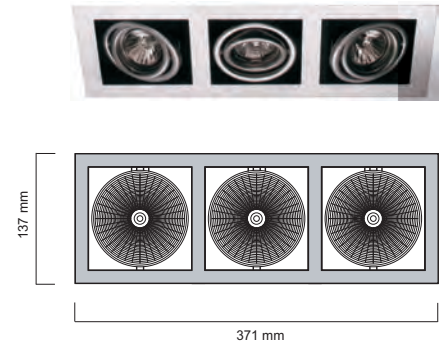

63

		12V	IP 20			W Max. 50	
346x114	40°	Fe					

503-103-..