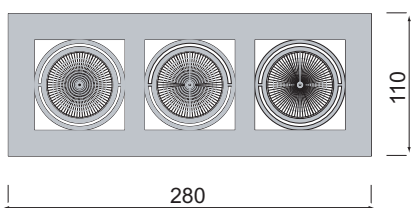

# DOWNLIGHTS

Kardanische Deckeneinbauleuchte  
cardanic ceiling downlight

503-045-..

Aluminium gebürstet  
brushed aluminium

503-046-..

Aluminium gebürstet  
brushed aluminium

503-047-..

Aluminium gebürstet  
brushed aluminium