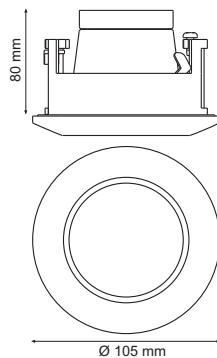

19 50 67 91
502-587-..