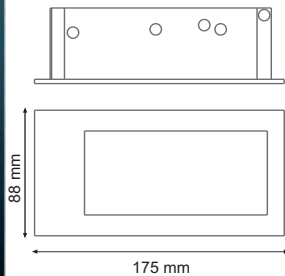

Innenteil schwarz
inner part black

19 50 89 91
502-588-..