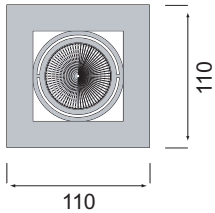

DOWNLIGHTS

Kardanische Deckeneinbauleuchte
cardanic ceiling downlight

503-045-..

Aluminium gebürstet
brushed aluminium