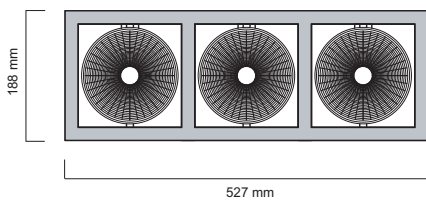

# DOWNLIGHTS

Kardanische Deckeneinbauleuchte  
cardanic ceiling downlight

		12 V	IP 20			W 50 max.	
168x168	40°			91			

503-118-..

		12 V	IP 20			W 50 max.	
340x168	40°			91			

503-119-..

		12 V	IP 20			W 50 max.	
509x168	40°			91			