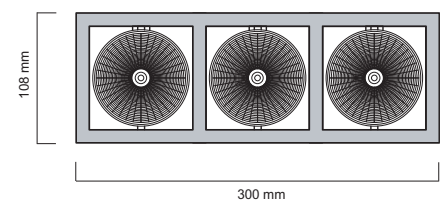

91

		12 V	IP 20			W max. 50	
286x96	40°						
			3				

503-108-..