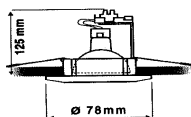

Edelstahl (MR16)

	Bohr/AussenØ			Art.Nr.	Euro/St.	Bohr/AussenØ			Art.Nr.	Euro/St.
	Tiefe 130mm					Tiefe 130mm				
Edelstahl V2A	60	80		E5000ES	7,95 €	68	82		E5030ES	11,60 €
Edelstahl V4A						68	80		E5030E4	22,90 €

Umbau-Set GU10 Set mit Zugentlastung/Klemmbügel 160mm FEP Kabel u. Lüsterklemme + Fass. GU10
GU10 Umbau-Set R54995 4,90 € R55003 4,90 €