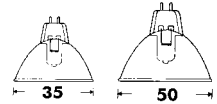

Halogen-Niedervolt-Reflektor

mit Scheibe

Alubeschichtet

Reflektor Wärme n.vorne

geringere Wärme im Lichtstrahl	12V 20 Watt		35 Watt		50 Watt		Euro/Stück
	Ansi	Art.Nr.	Ansi	Art.Nr.	Ansi	Art.Nr.	
MR11/KL35 GU4 flood	FTD	99FTDX	FTH	99FTHX			1,99 €
MR16/KL51 GU5,3 spot 12°	ESX	99ESXX	FMT	99FMTX	EXTX	99EXTX	2,99 €
MR16/KL51 GU5,3 WFL 36°	BAB	99BABX	FMW	99FMWX	EXN	99EXNX	1,39 €
MR16/KL51 GU5,3 VWFL60°	BAX	99BAXX	FMZ	99FMZX	FNV	99FNVX	2,99 €