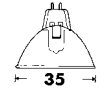

Gold - Licht

Reflektor aussen silber

		12V 20 Watt		35 Watt		50 Watt		
		Ansi	Art.Nr.	Ansi	Art.Nr.	Ansi	Art.Nr.	Euro/Stück
goldgelüsterte Scheibe		extra warmes Licht im gemütlichen Wohnbereich (Ref. aussen silber klar)						
MR11 GU4	Goldlicht	38°	H371220GG	38°	H371235GG			7,90 €
MR16 GU5,3	Goldlicht	36°	H501220GG	36°	H501235GG	38°	H501250GG	3,70 €