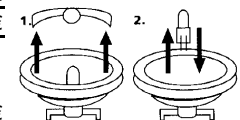

AR111 Xenon

Brenner austauschbar !

12V 75 W Xenon			H531276SX		H531276FX	H531276WX	7,45 €