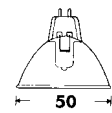

Gold - Licht

Reflektor aussen silber

		12V 20 Watt		35 Watt		50 Watt		
		Ansi	Art.Nr.	Ansi	Art.Nr.	Ansi	Art.Nr.	Euro/Stück
goldgelüsterte Scheibe		extra warmes Licht im gemütlichen Wohnbereich (Ref. aussen silber klar)						
MR11 GU4	Goldlicht	38°	H371220GG	38°	H371235GG			7,90 €
MR16 GU5,3	Goldlicht	36°	H501220GG	36°	H501235GG	38°	H501250GG	3,70 €