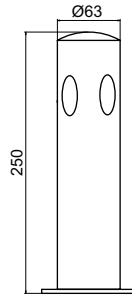

WALK

110-230Vac

Pollerleuchte WALK TWO S, Lichtaustritt zweiseitig, mit 2x3W LED
Bollard luminaire WALK TWO S, double light beam, with 2x3W LED