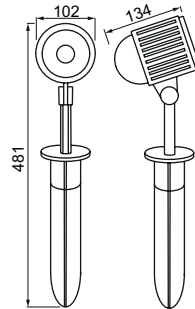

Bodenaufbauleuchten

230Vac

Erdspießleuchte mit Multichip-LED, schwenkbar, Gummileitung 2000mm
Earth spike luminaire with multichip LED, tiltable, rubber cable 2000mm