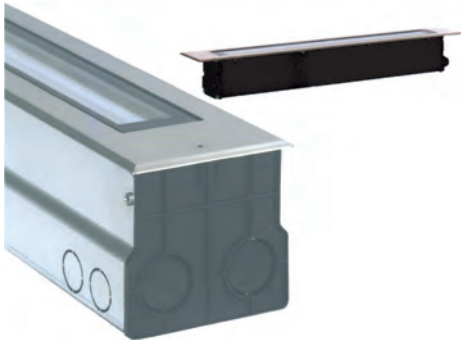

LED power 12V^{DC}

LED-Bodeneinbauleuchte mit Hochleistungs-LED und Konstantstromquelle 12 Vdc in Einbaugeschäube, mit asymmetrischem Reflektor und Außenblende aus Edelstahl, mit 5000 mm Gummileitung
LED-groundlight with Power-LED and constant current source 12 Vdc in recessed box, with asymeric reflector and stainless-steel-frame, 5000 mm rubber cable

mit optischer Linse 10° with optical lens 10°

LED-Farbe LED-colour	Farbtemperatur colour temperature	Abmessungen dimensions	Anzahl LED LED quantity	min. Lichtstrom pro LED min. luminous flux per LED	Nennleistung rated power	Netzgerät power supply	Abstrahlwinkel beam angle	Artikelnummer ref.-No.
neutralweiß neutral white	typ. 4100 k	985 x 105 mm	24	80 lm @ 350 mA	34 W	12 Vdc	10°	...-742-40
kaltweiß cool white	typ. 6300 k	985 x 105 mm	24	80 lm @ 350 mA	34 W	12 Vdc	10°	...-742-50
warmweiß warm white	typ. 3000 k	985 x 105 mm	24	60 lm @ 350 mA	34 W	12 Vdc	10°	...-742-70

mit optischer Linse 30° with optical lens 30°

LED-Farbe LED-colour	Farbtemperatur colour temperature	Abmessungen dimensions)	Anzahl LED LED quantity	min. Lichtstrom pro LED min. luminous flux per LED	Nennleistung rated power	Netzgerät power supply	Abstrahlwinkel beam angle	Artikelnummer ref.-No.
neutralweiß neutral white	typ. 4100 k	985 x 105 mm	24	80 lm @ 350 mA	34 W	12 Vdc	30°	...-743-40
kaltweiß cool white	typ. 6300 k	985 x 105 mm	24	80 lm @ 350 mA	34 W	12 Vdc	30°	...-743-50
warmweiß warm white	typ. 3000 k	985 x 105 mm	24	60 lm @ 350 mA	34 W	12 Vdc	30°	...-743-70

Auf Wunsch sind auch folgende Lichtfarben lieferbar: blau, rot, amber, grün.
On request the following LED colours are also available: blue, red, amber, green.