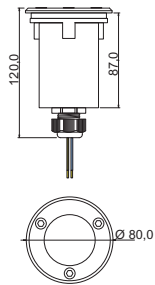

LED power 230V

LED-Bodeneinbauleuchten für den Aussenbereich mit Seoul-LED
LED-in-ground luminaire for outdoor use with Seoul-LED

		230V~	W 1,3		IP 65		
	incl.	stainless 304 steel	Ø 80	H 120		72	
						1	
							...-862..