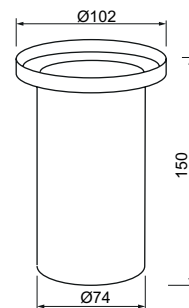

LED-Leuchten Outdoor

Bodeneinbauleuchten

24Vdc

Bodeneinbauleuchte, Abdeckung aus Edelstahl 304 (V2A), starr, Gummileitung 500mm
Recessed floor luminaire, cover made of stainless steel 304 (V2A), non-tiltable, rubber cable 500mm