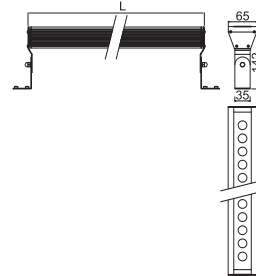

LED power 12V^{DC}

LED-Scheinwerfer mit Hochleistungs-LED, in eloxiertem Aluminiumgehäuse, kippbar, zum Anschluß an Netzgerät 12Vdc, mit 5000 mm Gummileitung

LED floodlight with POWER-LED, in aluminium-profile, turnable, silver anodized, tiltable, to be connected to 12 Vdc power supply with 5000 mm rubber cable

mit optischer Linse 10° with optical lens 10°

LED-Farbe LED-colour	Farbtemperatur colour temperature	Länge (L) length (L)	Anzahl LED LED quantity	min. Lichtstrom pro LED min. luminous flux per LED	Nennleistung rated power	Netzgerät power supply	Abstrahlwinkel beam angle	Artikelnummer ref.-No.
neutralweiß neutral white	typ. 4100 k	480 mm	9	80 lm @ 350 mA	13 W	12 Vdc	10°	...-762-40
kaltweiß cool white	typ. 6300 k	480 mm	9	80 lm @ 350 mA	13 W	12 Vdc	10°	...-762-50
warmweiß warm white	typ. 3000 k	480 mm	9	60 lm @ 350 mA	13 W	12 Vdc	10°	...-762-70

mit optischer Linse 30° with optical lens 30°

LED-Farbe LED-colour	Farbtemperatur colour temperature	Länge (L) length (L)	Anzahl LED LED quantity	min. Lichtstrom pro LED min. luminous flux per LED	Nennleistung rated power	Netzgerät power supply	Abstrahlwinkel beam angle	Artikelnummer ref.-No.
neutralweiß neutral white	typ. 4100 k	480 mm	9	80 lm @ 350 mA	13 W	12 Vdc	30°	...-762-40/30
kaltweiß cool white	typ. 6300 k	480 mm	9	80 lm @ 350 mA	13 W	12 Vdc	30°	...-762-50/30
warmweiß warm white	typ. 3000 k	480 mm	9	60 lm @ 350 mA	13 W	12 Vdc	30°	...-762-70/30

mit optischer Linse 10° with optical lens 10°

LED-Farbe LED-colour	Farbtemperatur colour temperature	Länge (L) length (L)	Anzahl LED LED quantity	min. Lichtstrom pro LED min. luminous flux per LED	Nennleistung rated power	Netzgerät power supply	Abstrahlwinkel beam angle	Artikelnummer ref.-No.
neutralweiß neutral white	typ. 4100 k	930 mm	18	80 lm @ 350 mA	26 W	12 Vdc	10°	...-763-40
kaltweiß cool white	typ. 6300 k	930 mm	18	80 lm @ 350 mA	26 W	12 Vdc	10°	...-763-50
warmweiß warm white	typ. 3000 k	930 mm	18	60 lm @ 350 mA	26 W	12 Vdc	10°	...-763-70

mit optischer Linse 30° with optical lens 30°

LED-Farbe LED-colour	Farbtemperatur colour temperature	Länge (L) length (L)	Anzahl LED LED quantity	min. Lichtstrom pro LED min. luminous flux per LED	Nennleistung rated power	Netzgerät power supply	Abstrahlwinkel beam angle	Artikelnummer ref.-No.
neutralweiß neutral white	typ. 4100 k	930 mm	18	80 lm @ 350 mA	26 W	12 Vdc	30°	...-763-40/30
kaltweiß cool white	typ. 6300 k	930 mm	18	80 lm @ 350 mA	26 W	12 Vdc	30°	...-763-50/30
warmweiß warm white	typ. 3000 k	930 mm	18	60 lm @ 350 mA	26 W	12 Vdc	30°	...-763-70/30

Auf Wunsch sind auch folgende Lichtfarben lieferbar: blau, rot, amber, grün.
On request the following LED colours are also available: blue, red, amber, green.