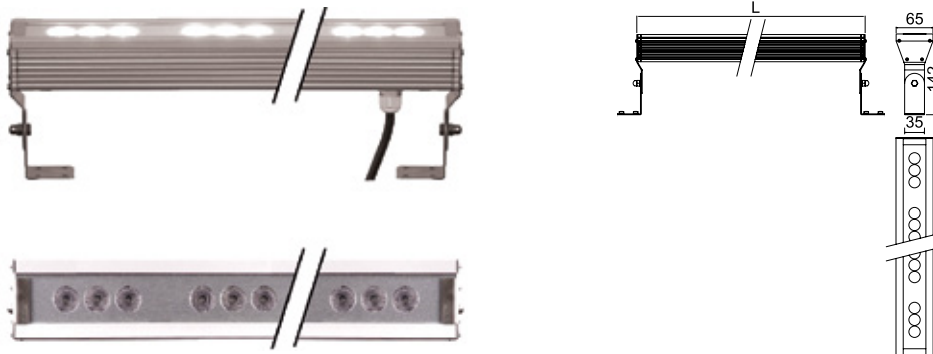

LED-Leuchten
Outdoor

LED-Leuchten Outdoor

OUTDOOR ALUMINIUM HV

230Vac

Wallwasher mit Power LED, eloxiertes Aluminiumgehäuse, schwenkbar, mit Gummileitung 5000mm
 Wallwasher with Power LED, anodised aluminium housing, tiltable, with rubber cable 5000mm