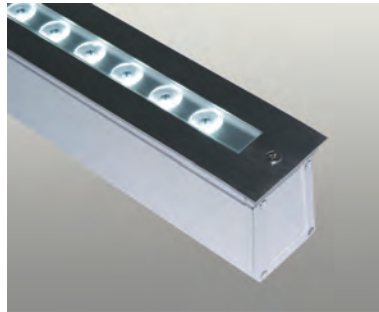

LED power 12V_{DC}

LED-Bodeneinbauleuchte für den Aussenbereich, mit 1000 mm Gummileitung, ohne Netzgerät
LED-in-ground luminaire for outdoor application, 1000 mm rubber cable, without power supply

mit optischer Linse 30°
with optical lense 30°