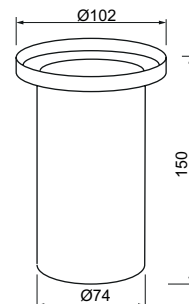

Bodeneinbauleuchten

24Vdc

Bodeneinbauleuchte, Abdeckung aus Edelstahl 304 (V2A), starr, Gummileitung 500mm
Recessed floor luminaire, cover made of stainless steel 304 (V2A), non-tiltable, rubber cable 500mm