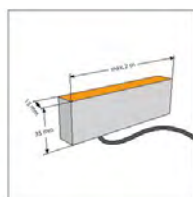

Slimlux XS 6mm Breit
starre homogen Lichtlinie IP68
Maßanfertigung bis max. 2m Länge

24VDC ca. 8 Watt pro m

starre, vergossene Lichtleiste ohne Lichtpunkte. IP68 LED 1W
Lichteffekt über polierte matte Kante oder Seite
exakte Anfertigung nach Ihrer Maßvorgabe bis max. 200cm. IP68

kaltweiß	warmweiß	blau	gelb	grün
Art.Nr.	Art.Nr.	Art.Nr.	Art.Nr.	Art.Nr.

Sonderanfertigung! Bitte genaue Länge angeben.

Slimlux S 24V DC pro 100cm

schmal: Breite 6mm	DSLMO6W	DSLMO6X	DSLMO6B	DSLMO6Y	DSLMO6G