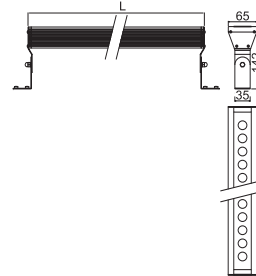

LED power 12V^{DC}

LED-Scheinwerfer mit Hochleistungs-LED, in eloxiertem Aluminiumgehäuse, kippbar, zum Anschluß an Netzgerät 12Vdc, mit 5000 mm Gummileitung

LED floodlight with POWER-LED, in aluminium-profile, turnable, silver anodized tiltable, to be connected to 12 Vdc power supply with 5000 mm rubber cable

mit optischer Linse 10° with optical lens 10°

LED-Farbe LED-colour	Farbtemperatur colour temperature	Länge (L) length (L)	Anzahl LED LED quantity	min. Lichtstrom pro LED min. luminous flux per LED	Nennleistung rated power	Netzgerät power supply	Abstrahlwinkel beam angle	Artikelnummer ref.-No.
neutralweiß neutral white	typ. 4100 k	1380 mm	27	80 lm @ 350 mA	39 W	12 Vdc	10°	...-764-40
kaltweiß cool white	typ. 6300 k	1380 mm	27	80 lm @ 350 mA	39 W	12 Vdc	10°	...-764-50
warmweiß warm white	typ. 3000 k	1380 mm	27	60 lm @ 350 mA	39W	12 Vdc	10°	...-764-70

mit optischer Linse 30° with optical lens 30°

LED-Farbe LED-colour	Farbtemperatur colour temperature	Länge (L) length (L)	Anzahl LED LED quantity	min. Lichtstrom pro LED min. luminous flux per LED	Nennleistung rated power	Netzgerät power supply	Abstrahlwinkel beam angle	Artikelnummer ref.-No.
neutralweiß neutral white	typ. 4100 k	1380 mm	27	80 lm @ 350 mA	39 W	12 Vdc	30°	...-764-40/30
kaltweiß cool white	typ. 6300 k	1380 mm	27	80 lm @ 350 mA	39W	12 Vdc	30°	...-764-50/30
warmweiß warm white	typ. 3000 k	1380 mm	27	60 lm @ 350 mA	39 W	12 Vdc	30°	...-764-70/30

Auf Wunsch sind auch folgende Lichtfarben lieferbar: blau, rot, amber, grün.
On request the following LED colours are also available: blue, red, amber, green.