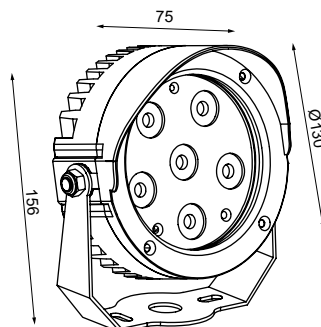

Wand-/ Erdspießleuchten

12Vdc

Wand-/ Erdspießleuchte RGB-Multicolour, inkl. Schwenkbügel, Gummileitung 5000mm
Wall-/ and earth spike luminaire RGB-multicolour, incl. swivel bracket, rubber cable 5000mm