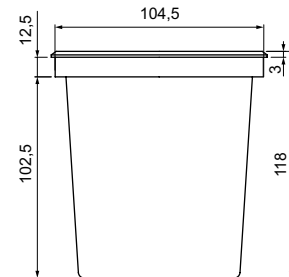

LED-Leuchten Outdoor

Bodeneinbauleuchten

12Vdc

Bodeneinbauleuchte, RGB Multicolour, Abdeckung aus Edelstahl 304 (V2A), starr, Gummileitung 5000mm

Recessed floor luminaire, RGB multicolour, cover made of stainless steel 304 (V2A), non-tiltable, rubber cable 5000mm