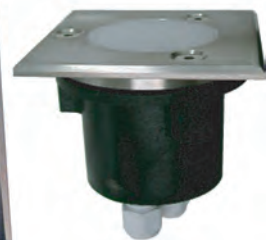

40	50	54	55	58	59	70
III	CE	mA 350	W 1,3	house icon	IP 65	plug icon	B 80	T 80	H 70	72	stainless 304 steel	1
excl.												
1000	...-854..