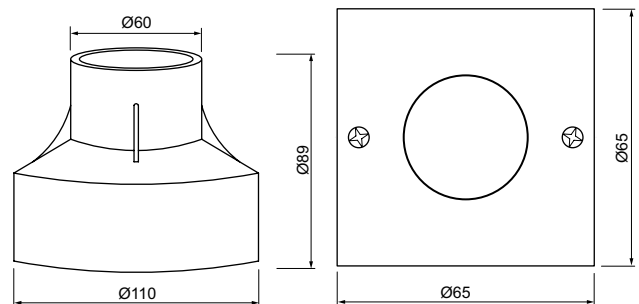

inkl. Einbaugehäuse
incl. installation housing

Anzahl LED LED quantity	Eingangsspannung input voltage	Nennleistung rated power	max. Druckbelastung max. compression load	Farbtemperatur colour temperature	Lichtstrom luminous flux	LED-Farbe LED colour	Artikelnummer item number
3	12Vdc	4,2W	700kg	typ. 3000K	ca. 330lm	warmweiß warm white	578-807-3000
				typ. 4000K	ca. 360lm	neutralweiß neutral white	578-807-4000
				typ. 6500K	ca. 420lm	kaltweiß cool white	578-807-6500

Bodeneinbauleuchte, Abdeckung aus Edelstahl 304 (V2A), starr, Gummileitung 1000mm
Recessed floor luminaire, cover made of stainless steel 304 (V2A), non-tiltable, rubber cable 1000mm