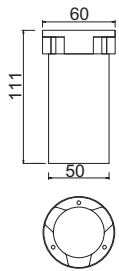

230V~	W 1,3		IP 65		
	incl.	stainless 304 steel	B 80	T 80	H 120		72
							1
							1000
							...-864..

Kunststoff-Einbauhülsen schwarz
plastic-recessed box, black

553-930-51