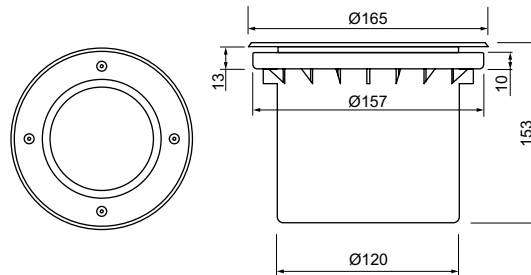

inkl. Einbauhülse
incl. recessed sleeve

Anzahl LED	Eingangsspannung	Nennleistung	max. Druckbelastung	Abstrahlwinkel	LED-Farbe	Farbtemperatur/Wellenlänge	Lichtstrom	Artikelnummer
LED quantity	input voltage	rated power	max. compression load	beam angle	LED colour	colour temperature/wave length	luminous flux	item number
3x3	12Vdc	11,7W	1000kg	10°	rot	typ. 625nm	ca. 144lm	574-868-98
					grün	typ. 525nm	ca. 210lm	
					blau	typ. 465nm	ca. 66lm	
3x3	12Vdc	11,7W	1000kg	30°	rot	typ. 625nm	ca. 144lm	574-878-98
					grün	typ. 525nm	ca. 210lm	
					blau	typ. 465nm	ca. 66lm