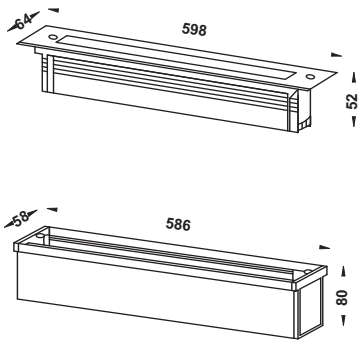

LED power 12V_{DC}

LED-Bodeneinbauleuchte für den Aussenbereich, mit 1000 mm Gummileitung, ohne Netzgerät
LED-in-ground luminaire for outdoor application, 1000 mm rubber cable, without power supply

mit optischer Linse 30°
with optical lense 30°