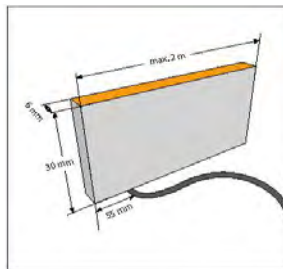

LED-Lichtlinien Sonderanfertigungen

Slimlux XS 6mm Breit
starre homogen Lichtlinie IP68
Maßanfertigung bis max. 2m Länge

24VDC ca. 8 Watt pro m

starre, vergossene Lichtleiste ohne Lichtpunkte. IP68 LED 1W
Lichteffekt über polierte matte Kante oder Seite
exakte Anfertigung nach Ihrer Maßvorgabe bis max. 200cm. IP68