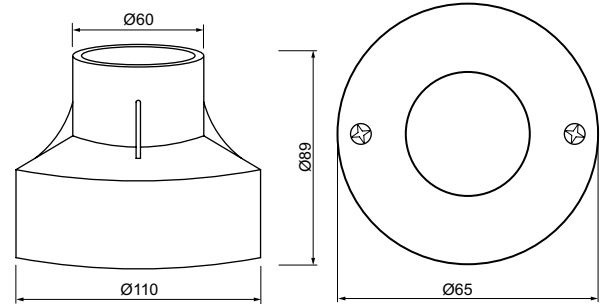

Bodeneinbauleuchten

12Vdc

Bodeneinbauleuchte, Abdeckung aus Edelstahl 304 (V2A), starr, Gummileitung 1000mm
Recessed floor luminaire, cover made of stainless steel 304 (V2A), non-tiltable, rubber cable 1000mm