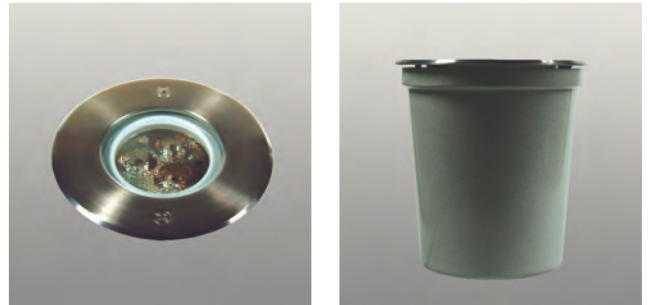

24V ca. 5 W pro m

Edelstahlhandlauf IP65

kaltweiß	warmweiß
a.Anfrage	a.Anfrage

V2A Edelstahl mit Halterung und Endstopfen. Verschiedene Formen
auch als Orientierungsbeleuchtung - z.B. 50Lux aus 1m Höhe.
gerade oder auch in gebogener Ausführung. Auf Anfrage.

Edelstahl Schriftzüge
Sonderanfertigung
weiß oder RGB Farbwechsel

LED power 12V^(DC)

LED-Bodeneinbauleuchte für den Aussenbereich, mit 1000 mm Gummileitung ohne Netzgerät
 LED-in-ground luminaire for outdoor application, 1000 mm rubber cable without power supply