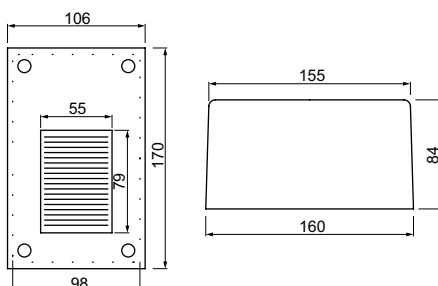

LED-Leuchten Outdoor

Wandeinbauleuchten

230Vac

Wandeinbauleuchte, Silber eloxiert, 1000mm Zuleitung

Wall-recessed luminaire, silver anodised, 1000mm cable

inkl. Einbaugehäuse
incl. installation housing

Anzahl LED	Eingangsspannung	Nennleistung	Farbtemperatur	Lichtstrom	LED-Farbe	Artikelnummer
LED quantity	input voltage	rated power	colour temperature	luminous flux	LED colour	item number
3	230Vac	4,2W	typ. 3000K	ca. 330lm	warmweiß warm white	578-818-3000
			typ. 4000K	ca. 360lm	neutralweiß neutral white	578-818-4000
			typ. 6500K	ca. 420lm	kaltweiß cool white	578-818-6500