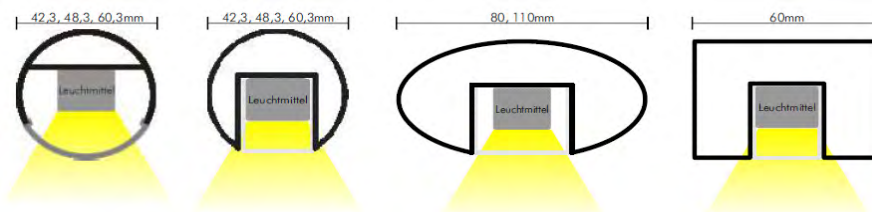

LED-Lichtlinien Sonderanfertigungen

Slimlux XS 6mm Breit
starre homogen Lichtlinie IP68
Maßanfertigung bis max. 2m Länge

24VDC ca. 8 Watt pro m

starre, vergossene Lichtleiste ohne Lichtpunkte. IP68 LED 1W
Lichteffekt über polierte matte Kante oder Seite
exakte Anfertigung nach Ihrer Maßvorgabe bis max. 200cm. IP68

DSLRL15N

Edelstahleinbaurahmen für Aussen

für Einbau in Plasterflächen, Schotter, etc. Fertigung auf Maß

DSLRL15P

24VDC, Höhe 60mm Breite 47mm
Höhe mit Leitungskanal 110mm

kaltweiß	warmweiß	R G B
Art.Nr.	Art.Nr.	Farbwechsel

Lichtlinie XL IP67 Breite 47mm

Sonderanfertigung! Bitte genaue Länge angeben.

Lichtlinie XL 24V DC pro 100cm

LLX47W	LLX47X	LLX47A
--------	--------	--------

Handlauf Edelstahl
mit LED-Beleuchtung n.Vorgabe
Sonderanfertigung - für Aussen
mit 24V Nichia LEDs. IP65

LED-Bodeneinbauleuchte für den Aussenbereich, mit 5000 mm Gummileitung
 LED-in-ground luminaire for outdoor application, 5000 mm rubber cable

mit optischer Linse 10°
 with optical lense 10°

Abmessungen dimensions	Anzahl LED LED quantity	Nennleistung rated power	Netzgerät power supply	Abstrahl- winkel beam angle	Artikelnummer ref.-No.	LED-Farbe LED-colour
Ø 186 x H 100 mm	12	16,8 W	12 Vdc	10°	...-817-..	40 50 54 55 58 70