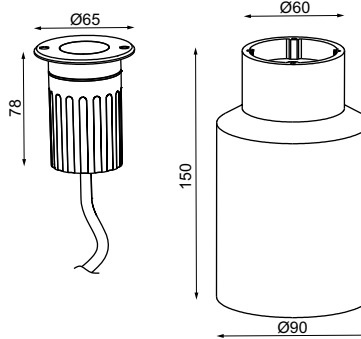

Bodeneinbauleuchten

24Vdc

Bodeneinbauleuchte, Abdeckung aus Edelstahl 316 (V4A),starr, Gummileitung 500mm
 Recessed floor luminaire, cover made of stainless steel 316 (V4A), non-tiltable, rubber cable 500mm