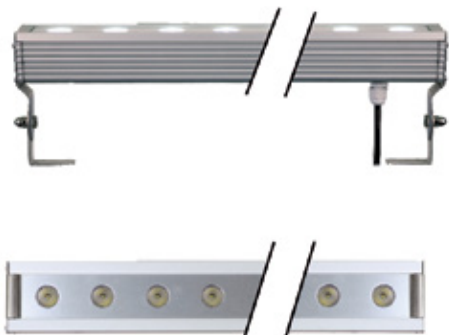

LED-Leuchten Outdoor

OUTDOOR ALUMINIUM

12Vdc

Outdoor-Wallwasher RGB/RGBW-Multicolour, eloxiertes Aluminiumgehäuse, schwenkbar, mit Gummileitung 5000mm
Outdoor wallwasher RGB/ RGBW Multicolour, anodised aluminium housing, tiltable, with rubber cable 5000mm

CE IP65

Typ	Anzahl LED	Eingangsspannung	Nennleistung	Abstrahlwinkel	Länge (L)	Farbtemperatur Wellenlänge	Lichtstrom	LED-Farbe	Artikelnummer
type	LED quantity	input voltage	rated power	beam angle	length (L)	colour temperature wavelength	luminous flux	LED colour	item number
RGB-Multi-colour	9	12Vdc	ca. 36W	30°	485mm	620-630nm	ca. 200lm	rot red	557-711-98
						520-535nm	ca. 405lm	grün green	
						450-470nm	ca. 80lm	blau blue	
RGB-Multi-colour	18	12Vdc	ca. 78W	30°	925mm	620-630nm	ca. 400lm	rot red	557-712-98
						520-535nm	ca. 910lm	grün green	
						450-470nm	ca. 160lm	blau blue	

CE IP65

Typ	Anzahl LED	Eingangsspannung	Nennleistung	Abstrahlwinkel	Länge (L)	Farbtemperatur Wellenlänge	Lichtstrom	LED-Farbe	Artikelnummer
type	LED quantity	input voltage	rated power	beam angle	length (L)	colour temperature wavelength	luminous flux	LED colour	item number
RGBW Multi-colour	9	12Vdc	ca. 50W	30°	475mm	typ. 7500K	ca. 810lm	kaltweiß cool white	555-711-02
						620-630nm	ca. 355lm	rot red	
						520-535nm	ca. 630lm	grün green	
						450-470nm	ca. 125lm	blau blue	
RGBW Multi-colour	18	12Vdc	ca. 100W	30°	925mm	typ. 7500K	ca. 1620lm	kaltweiß cool white	555-712-02
						620-630nm	ca. 710lm	rot red	
						520-535nm	ca. 1260lm	grün green	
						450-470nm	ca. 250lm	blau blue