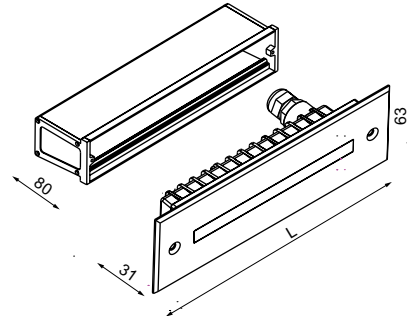

Bodeneinbauleuchten

24Vdc

Bodeneinbauleuchte, Edelstahl 316 (V4A) mit gehärtetem Glas 4-6mm, Zuleitung 1000mm

Recessed floor luminaire, stainless steel 316 (V4A) with tempered glass 4-6mm, power cable 1000mm

inkl. Einbaugehäuse, mit satiniertem Lichtaustrittsfläche
incl. installation housing, with satined light-emitting surface

Anzahl LED	Eingangsspannung	Nennleistung	max. Druckbelastung	Länge L (mm)	Farbtemperatur	Lichtstrom	LED-Farbe	Artikelnummer
LED quantity	input voltage	rated power	max. compression load	length L (mm)	colour temperature	luminous flux	LED colour	item number
36	24Vdc	2,9W	400kg	195	typ. 2700K	ca. 162lm	cosy white	550-820-70
					typ. 4000K	ca. 180lm	neutralweiß neutral white	550-820-40
					typ. 6000K	ca. 216lm	kaltweiß cool white	550-820-50
72	24Vdc	5,8W	210kg	328	typ. 2700K	ca. 324lm	cosy white	550-821-70
					typ. 4000K	ca. 360lm	neutralweiß neutral white	550-821-40
					typ. 6000K	ca. 432lm	kaltweiß cool white	550-821-50
264	24Vdc	21,2W	425kg	598	typ. 2700K	ca. 1088lm	cosy white	550-822-70
					typ. 4000K	ca. 1320lm	neutralweiß neutral white	550-822-40
					typ. 6000K	ca. 1584lm	kaltweiß cool white	550-822-50

Auf Wunsch sind auch folgende LED-Farben lieferbar: blau, rot, amber, grün, RGB

On request the following LED-colours are also available: blue, red, amber, green, RGB

HEINZ ILLI GMBH Leuchtmittel-Spezialist Tel. 0711-633476-0 Fax 0711-633476-22 www.illi.eu email: info@illi.eu