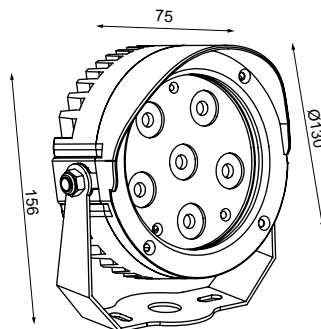

Passender Erdspeiß 575-992
Suitable earth spike 575-992

Anzahl LED LED quantity	Eingangsspannung input voltage	Nennleistung rated power	Abstrahlwinkel beam angle	Farbtemperatur colour temperature	Lichtstrom luminous flux	LED-Farbe LED colour	Artikelnummer item number
3	12Vdc	5,4W	30°	typ. 3000K	ca. 420lm	warmweiß warm white	578-823-3000
				typ. 4000K	ca. 465lm	neutralweiß neutral white	578-823-4000
				typ. 6500K	ca. 540lm	kaltweiß cool white	578-823-6500
3	12Vdc	5,4W	10°	typ. 3000K	ca. 420lm	warmweiß warm white	578-850-3000
				typ. 4000K	ca. 465lm	neutralweiß neutral white	578-850-4000
				typ. 6500K	ca. 540lm	kaltweiß cool white	578-850-6500

Wand-/ Erdspeißleuchte mit Schwenkbügel, Gummileitung 5000mm
Wall/ earth spike luminaire with swivel bracket, rubber cable 5000mm