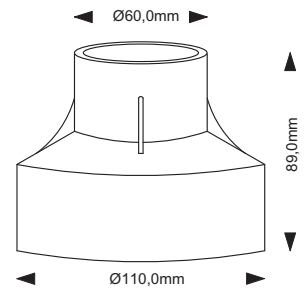

mit optischer Linse 45°
 with optical lens 45°

Abmessungen dimensions	Anzahl LED LED quantity	Nennleistung rated power	Netzgerät power supply	Abstrahl- winkel beam angle	Artikelnummer ref.-No.	LED-Farbe LED-colour
Ø108 x H 111 mm	3	4,2 W	12 Vdc	45°	...-806-..	40 50 54 55 58 59 70

Abmessungen dimensions	Anzahl LED LED quantity	Nennleistung rated power	Netzgerät power supply	Artikelnummer ref.-No.	LED-Farbe LED-colour
Ø 65 x H 89 mm	3	4,2 W	12 Vdc	...-807-..	40 50 54 55 58 59 70

ohne optische Linse without optical lens

Abmessungen dimensions	Anzahl LED LED quantity	Nennleistung rated power	Netzgerät power supply	Artikelnummer ref.-No.	LED-Farbe LED-colour
65 x 65 x 89 mm	3	4,2 W	12 Vdc	...-808-..	40 50 54 55 58 59 70

Abmessungen dimensions	Anzahl LED LED quantity	Nennleistung rated power	Netzgerät power supply	Abstrahl- winkel beam angle	Artikelnummer ref.-No.	LED-Farbe LED-colour
598 x 64 x 52 mm	15	21 W	12 Vdc	30°	...-816-..	40 50 54 55 58 59 70