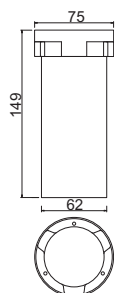

553-933-51