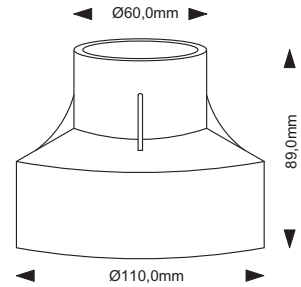

LED power 12V^{DC}

LED-Bodeneinbauleuchte für den Aussenbereich, mit 1000 mm Gummileitung, ohne Netzgerät
LED-in-ground luminaire for outdoor application, 1000 mm rubber cable, without power supply