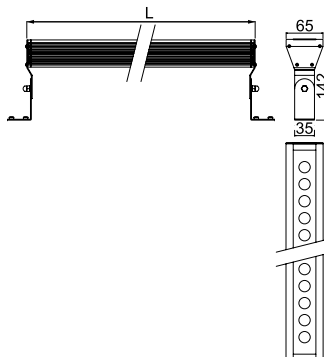

LED-Leuchten Outdoor

OUTDOOR ALUMINIUM

12Vdc

Outdoor-Wallwasher RGB/RGBW-Multicolour, eloxiertes Aluminiumgehäuse, schwenkbar, mit Gummileitung 5000mm
Outdoor wallwasher RGB/ RGBW Multicolour, anodised aluminium housing, tiltable, with rubber cable 5000mm

CE IP65

Typ	Anzahl LED	Eingangsspannung	Nennleistung	Abstrahlwinkel	Länge (L)	Farbtemperatur Wellenlänge	Lichtstrom	LED-Farbe	Artikelnummer
type	LED quantity	input voltage	rated power	beam angle	length (L)	colour temperature wavelength	luminous flux	LED colour	item number
RGB-Multi-colour	9	12Vdc	ca. 36W	30°	485mm	620-630nm	ca. 200lm	rot red	557-711-98
						520-535nm	ca. 405lm	grün green	
						450-470nm	ca. 80lm	blau blue	
RGB-Multi-colour	18	12Vdc	ca. 78W	30°	925mm	620-630nm	ca. 400lm	rot red	557-712-98
						520-535nm	ca. 910lm	grün green	
						450-470nm	ca. 160lm	blau blue	

CE IP65

Typ	Anzahl LED	Eingangsspannung	Nennleistung	Abstrahlwinkel	Länge (L)	Farbtemperatur Wellenlänge	Lichtstrom	LED-Farbe	Artikelnummer
type	LED quantity	input voltage	rated power	beam angle	length (L)	colour temperature wavelength	luminous flux	LED colour	item number
RGBW Multi-colour	9	12Vdc	ca. 50W	30°	475mm	typ. 7500K	ca. 810lm	kaltweiß cool white	555-711-02
						620-630nm	ca. 355lm	rot red	
						520-535nm	ca. 630lm	grün green	
						450-470nm	ca. 125lm	blau blue	
RGBW Multi-colour	18	12Vdc	ca. 100W	30°	925mm	typ. 7500K	ca. 1620lm	kaltweiß cool white	555-712-02
						620-630nm	ca. 710lm	rot red	
						520-535nm	ca. 1260lm	grün green	
						450-470nm	ca. 250lm	blau blue