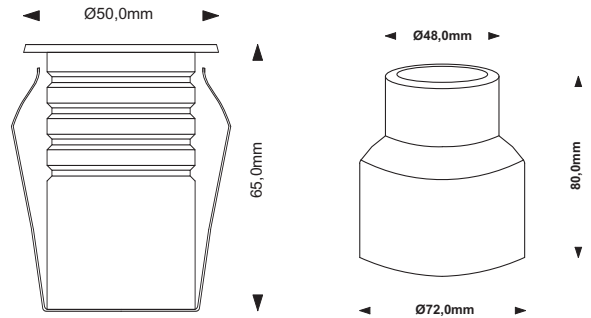

LED power 12V^{dc}

LED-Bodeneinbauleuchte für den Aussenbereich, mit 1000 mm Gummileitung, ohne Netzgerät
LED-in-ground luminaire for outdoor application, 1000 mm rubber cable, without power supply

ohne optischer Linse
without optical lens