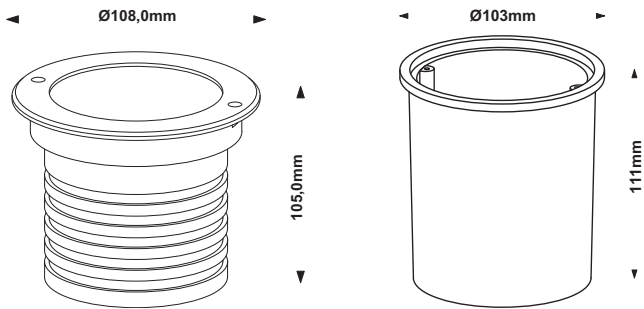

Lichtlinie XL IP67 Breite 47mm

Sonderanfertigung! Bitte genaue Länge angeben.

Lichtlinie XL 24V DC pro 100cm

LLX47W	LLX47X	LLX47A
--------	--------	--------

Handlauf Edelstahl
mit LED-Beleuchtung n.Vorgabe
Sonderanfertigung - für Aussen
mit 24V Nichia LEDs. IP65

24V ca. 5 W pro m

Edelstahlhandlauf IP65

kaltweiß	warmweiß
a.Anfrage	a.Anfrage

V2A Edelstahl mit Halterung und Endstopfen. Verschiedene Formen
auch als Orientierungsbeleuchtung - z.B. 50Lux aus 1m Höhe.
gerade oder auch in gebogener Ausführung. Auf Anfrage.

mit optischer Linse 45°
 with optical lens 45°

Abmessungen dimensions	Anzahl LED LED quantity	Nennleistung rated power	Netzgerät power supply	Abstrahl- winkel beam angle	Artikelnummer ref.-No.	LED-Farbe LED-colour
Ø108 x H 111 mm	3	4,2 W	12 Vdc	45°	...-806-..	40 50 54 55 58 59 70

LED-Bodeneinbauleuchte für den Aussenbereich, mit 5000 mm Gummileitung
 LED-in-ground luminaire for outdoor application, 5000 mm rubber cable

mit optischer Linse 10°
 with optical lense 10°

Abmessungen dimensions	Anzahl LED LED quantity	Nennleistung rated power	Netzgerät power supply	Abstrahl- winkel beam angle	Artikelnummer ref.-No.	LED-Farbe LED-colour
Ø 186 x H 100 mm	12	16,8 W	12 Vdc	10°	...-817-..	40 50 54 55 58 70