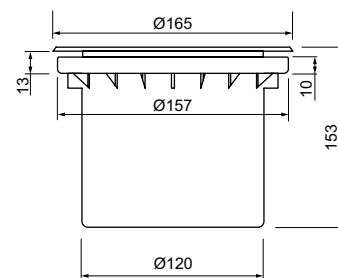

inkl. Einbaugehäuse
incl. installation housing

Anzahl LED	Eingangsspannung	Nennleistung	max. Druckbelastung	Abstrahlwinkel	LED-Farbe	Farbtemperatur/Wellenlänge	Lichtstrom	Artikelnummer
LED quantity	input voltage	rated power	max. compression load	beam angle	LED colour	colour temperature/wave length	luminous flux	item number
3	12Vdc	13,8W	1000kg	45°	rot red	620-630nm	ca. 50lm	557-806-98
					grün green	525-535nm	ca. 120lm	
					blau blue	455-465nm	ca. 25lm	

Bodeneinbauleuchte, RGB Multicolour, Abdeckung aus Edelstahl 304 (V2A), starr, 5000mm Gummileitung

Recessed floor luminaire, RGB multicolour, cover made of stainless steel 304 (V2A), non-tiltable, rubber cable 5000mm