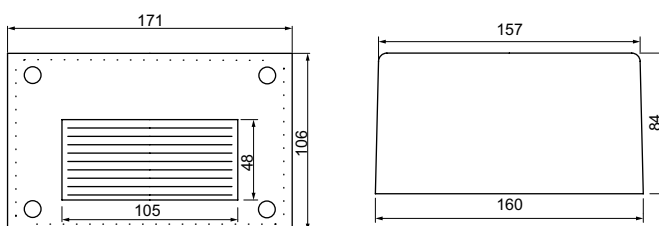

Wandeinbauleuchte, silber eloxiert, 1000mm Zuleitung

Wall-recessed luminaire, silver anodised, 1000mm cable

inkl. Einbaugehäuse
incl. installation housing

Anzahl LED	Eingangsspannung	Nennleistung	Farbtemperatur	Lichtstrom	LED-Farbe	Artikelnummer
LED quantity	input voltage	rated power	colour temperature	luminous flux	LED colour	item number
3	230Vac	4,2W	typ. 3000K	ca. 330lm	warmweiß warm white	578-819-3000
			typ. 4000K	ca. 360lm	neutralweiß neutral white	578-819-4000
			typ. 6500K	ca. 420lm	kaltweiß cool white	578-819-6500