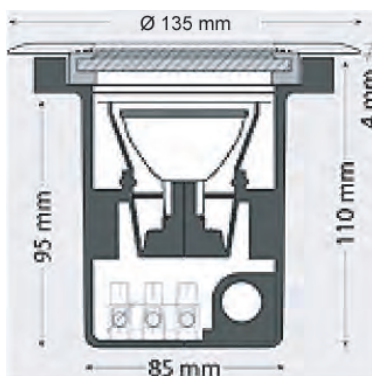

LED power 230V

LED-Bodeneinbauleuchte mit Hochleistungs-LED inkl. Netzgerät zum Anschluß an 230 V Netzspannung, inkl. Einbaugehäuse, Außenring Edelstahl, 10° schwenkbar

LED-groundlight with power-LED to be connected directly to 230 V, including recessed box, ring in stainless steel, 10° tiltable

mit optischer Linse 25° with optical lens 25°

LED-Farbe LED-colour	Farbtemperatur colour temperature	Abmessungen dimensions	Anzahl LED LED quantity	min. Lichtstrom pro LED min. luminous flux per LED	Netzgerät power supply	Nennleistung rated power	Abstrahlwinkel beam angle	Artikelnummer ref.-No.
neutralweiß neutral white	typ. 4100 k	Ø135 mm	3	80 lm	inkl.	3,9 W	25°	...-844-40
kaltweiß cool white	typ. 6300 k	Ø135 mm	3	80 lm	inkl.	3,9 W	25°	...-844-50
warmweiß warm white	typ. 3000 k	Ø135 mm	3	60 lm	inkl.	3,9 W	25°	...-844-70

mit optischer Linse 60° with optical lens 60°

LED-Farbe LED-colour	Farbtemperatur colour temperature	Abmessungen dimensions	Anzahl LED LED quantity	min. Lichtstrom pro LED min. luminous flux per LED	Netzgerät power supply	Nennleistung rated power	Abstrahlwinkel beam angle	Artikelnummer ref.-No.
neutralweiß neutral white	typ. 4100 k	Ø135 mm	3	80 lm	inkl.	3,9 W	60°	...-845-40
kaltweiß cool white	typ. 6300 k	Ø135 mm	3	80 lm	inkl.	3,9 W	60°	...-845-50
warmweiß warm white	typ. 3000 k	Ø135 mm	3	60 lm	inkl.	3,9 W	60°	...-845-70

Auf Wunsch sind auch folgende Lichtfarben lieferbar: blau, rot, amber, grün.
On request the following LED colours are also available: blue, red, amber, green.