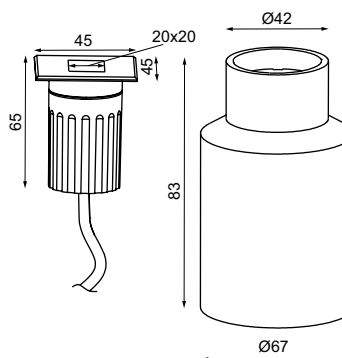

inkl. Einbauhülse
incl. recessed sleeve

Anzahl LED LED quantity	Eingangsspannung input voltage	Nennleistung rated power	max. Druckbelastung max. compression load	Farbtemperatur colour temperature	Lichtstrom luminous flux	LED-Farbe LED colour	Artikelnummer item number
1	12Vdc	1,5W	250kg	typ. 3000K	110lm	warmweiß warm white	578-826-3000
				typ. 4000K	120lm	neutralweiß neutral white	578-826-4000
				typ. 6500K	140lm	kaltweiß cool white	578-826-6500

Bodeneinbauleuchte, Edelstahl 316 (V4A) mit gehärtetem, satinierten Glas 4mm, Zuleitung 1000mm
Recessed floor luminaire, stainless steel 316 (V4A), tempered and satined glass 4mm, power cable 1000mm