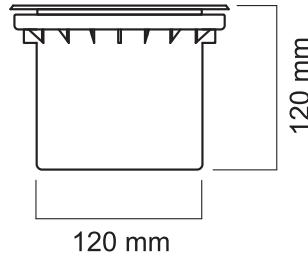

LED power 12V_{DC}

LED-Bodeneinbauleuchte mit Hochleistungs-LED zum Anschluß an 12 Vdc Netzgerät, inkl. Einbaugehäuse, Außenring
Edelstahl, 10° schwenkbar, mit 5000 mm Gummileitung

LED-groundlight with Power-LED to be connected to 12 Vdc power supply, including recessed box, ring in stainless steel, 10° tiltable, 5000 mm rubber cable

mit optischer Linse 6° with optical lense 6°