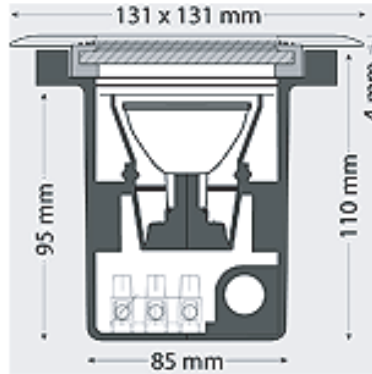

LED power 230V

LED-Bodeneinbauleuchte mit Hochleistungs-LED inkl. Netzgerät zum Anschluß an 230 V Netzspannung, inkl. Einbaugehäuse, Außenring Edelstahl, 10° schwenkbar
LED-groundlight with power-LED to be connected directly to 230 V, including recessed box, ring in stainless steel, 10° tilttable

mit optischer Linse 25° with optical lens 25°

LED-Farbe LED-colour	Farbtemperatur colour temperature	Abmessungen dimensions	Anzahl LED LED quantity	min. Lichtstrom pro LED min. luminous flux per LED	Netzgerät power supply	Nennleistung rated power	Abstrahlwinkel beam angle	Artikelnummer ref.-No.
neutralweiß neutral white	typ. 4100 k	131 x 131 mm	3	80 lm	inkl.	3,9 W	25°	...-846-40
kaltweiß cool white	typ. 6300 k	131 x 131 mm	3	80 lm	inkl.	3,9 W	25°	...-846-50
warmweiß warm white	typ. 3000 k	131 x 131 mm	3	60 lm	inkl.	3,9 W	25°	...-846-70

mit optischer Linse 60° with optical lens 60°

LED-Farbe LED-colour	Farbtemperatur colour temperature	Abmessungen dimensions	Anzahl LED LED quantity	min. Lichtstrom pro LED min. luminous flux per LED	Netzgerät power supply	Nennleistung rated power	Abstrahlwinkel beam angle	Artikelnummer ref.-No.
neutralweiß neutral white	typ. 4100 k	131 x 131 mm	3	80 lm	inkl.	3,9 W	60°	...-847-40
kaltweiß cool white	typ. 6300 k	131 x 131 mm	3	80 lm	inkl.	3,9 W	60°	...-847-50
warmweiß warm white	typ. 3000 k	131 x 131 mm	3	60 lm	inkl.	3,9 W	60°	...-847-70

Auf Wunsch sind auch folgende Lichtfarben lieferbar: blau, rot, amber, grün.
On request the following LED colours are also available: blue, red, amber, green.