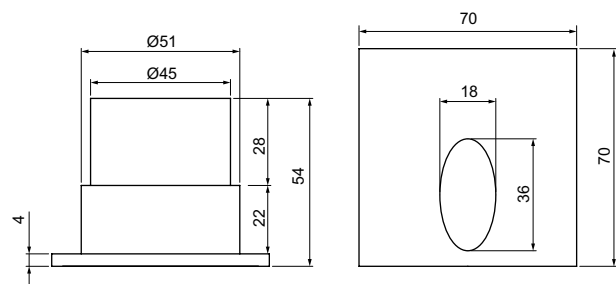

Einbautiefe inkl. Netzgerät und Einbauhülse: 110mm
Gehäusematerial: Aluminium, gebürstet
installation depth incl. power supply and recessed sleeve: 110mm
case material: brushed aluminium

Anzahl LED LED quantity	Eingangsspannung input voltage	Nennleistung rated power	Abstrahlwinkel beam angle	Farbtemperatur colour temperature	Lichtstrom luminous flux	LED-Farbe LED colour	Artikelnummer item number
1	100-240Vac	3W	30°	typ. 3000K	ca. 160lm	warmweiß warm white	554-204-3000
				typ. 5000K	ca. 180lm	kaltweiß cool white	554-204-5000

Wandeinbauleuchte WALK SQUARE, mit 1x3W LED
Wall-recessed light WALK SQUARE, with 1x3W LED