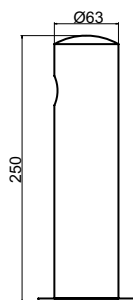

LED-Leuchten Outdoor

WALK

110-230Vac

Pollerleuchte WALK ONE S, Lichtaustritt einseitig, mit 1x3W LED
Bollard luminaire WALK ONE S, single light beam, with 1x3W LED