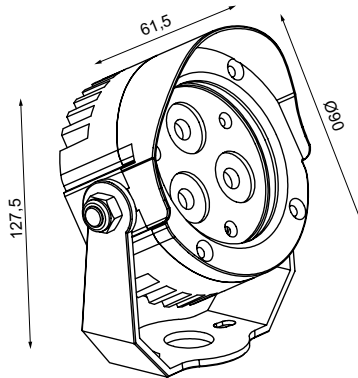

Wand-/ Erdspeißleuchten

12Vdc

Wand-/ Erdspeißleuchte mit Schwenkbügel, Gummileitung 5000mm
Wall/ earth spike luminaire with swivel bracket, rubber cable 5000mm