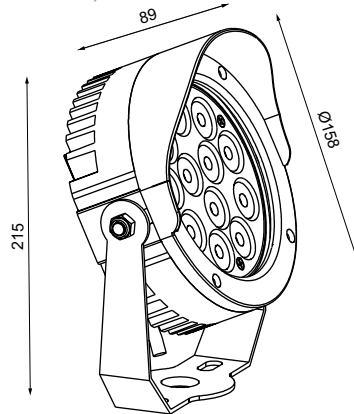

LED-Leuchten Outdoor

Wand-/ Erdspeißleuchten

12Vdc

Wand-/ Erdspeißleuchte, inkl. Schwenkbügel, Gummileitung 5000mm
Wall-/ and earth spike luminaire, incl. swivel bracket, rubber cable 5000mm