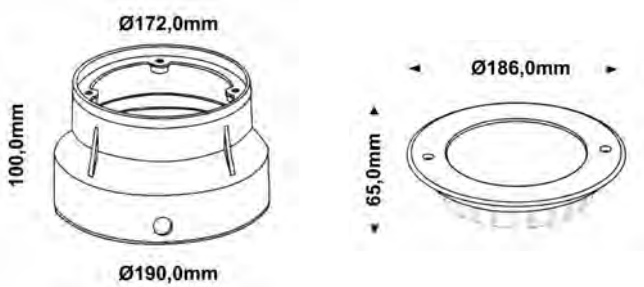

Abmessungen dimensions	Anzahl LED LED quantity	Nennleistung rated power	Netzgerät power supply	Artikelnummer ref.-No.	LED-Farbe LED-colour
Ø 65 x H 89 mm	3	4,2 W	12 Vdc	...-807-..	40 50 54 55 58 59 70

ohne optische Linse without optical lens

Abmessungen dimensions	Anzahl LED LED quantity	Nennleistung rated power	Netzgerät power supply	Artikelnummer ref.-No.	LED-Farbe LED-colour
65 x 65 x 89 mm	3	4,2 W	12 Vdc	...-808-..	40 50 54 55 58 59 70

Abmessungen dimensions	Anzahl LED LED quantity	Nennleistung rated power	Netzgerät power supply	Abstrahl- winkel beam angle	Artikelnummer ref.-No.	LED-Farbe LED-colour
598 x 64 x 52 mm	15	21 W	12 Vdc	30°	...-816-..	40 50 54 55 58 59 70

LED-Bodeneinbauleuchte für den Aussenbereich, mit 5000 mm Gummileitung
 LED-in-ground luminaire for outdoor application, 5000 mm rubber cable

mit optischer Linse 10°
 with optical lense 10°

Abmessungen dimensions	Anzahl LED LED quantity	Nennleistung rated power	Netzgerät power supply	Abstrahl- winkel beam angle	Artikelnummer ref.-No.	LED-Farbe LED-colour
Ø 186 x H 100 mm	12	16,8 W	12 Vdc	10°	...-817-..	40 50 54 55 58 70