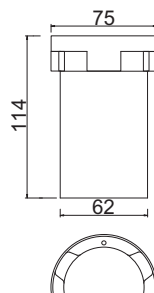

553-934-51

für 553-862-.. / 553-864-..
for 553-862-.. / 553-864-..

553-933-51

für 553-852-.. / 553-854-..
for 553-852-.. / 553-854-..

553-934-51