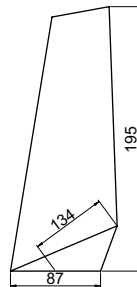

Aluminium Druckguss, dunkelgrau
Die-cast aluminium, dark grey