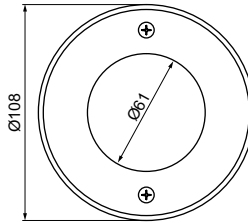

LED-Leuchten Outdoor

Bodeneinbauleuchten

12Vdc

Bodeneinbauleuchte, RGB Multicolour, Abdeckung aus Edelstahl 304 (V2A), starr, Gummileitung 5000mm

Recessed floor luminaire, RGB multicolour, cover made of stainless steel 304 (V2A), non-tiltable, rubber cable 5000mm

inkl. Einbaugehäuse
incl. installation housing