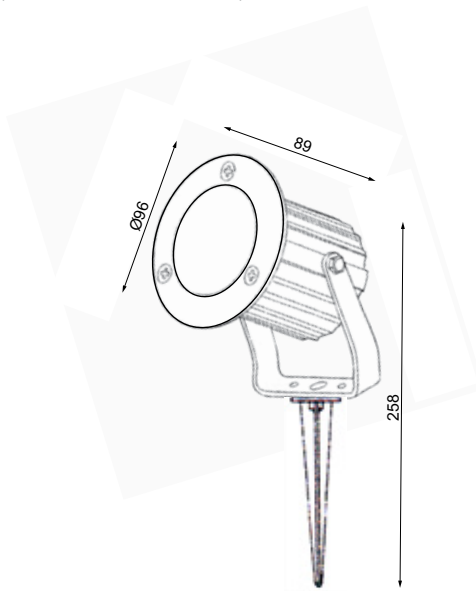

Anzahl LED LED quantity	Eingangsspannung input voltage	Nennleistung rated power	Abstrahlwinkel beam angle	Farbtemperatur colour temperature	Lichtstrom luminous flux	LED-Farbe LED colour	Artikelnummer item number
3	12Vdc	4,2W	45°	typ. 2700K	ca. 210lm	cosy white	574-802-70
				typ. 4000K	ca. 240lm	neutralweiß neutral white	574-802-40
				typ. 6500K	ca. 355lm	kaltweiß cool white	574-802-50