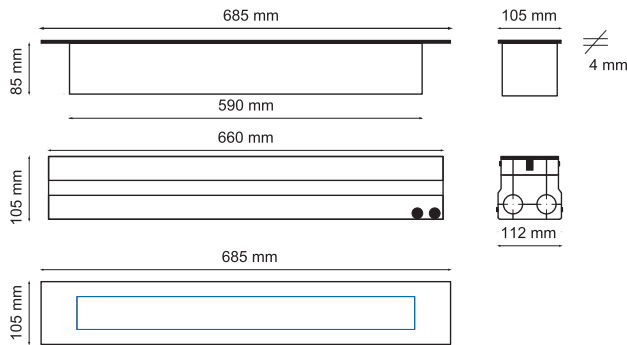

LED power 12V^{DC}

LED-Bodeneinbauleuchte mit Hochleistungs-LED und Konstantstromquelle 12 Vdc in Einbaugeschäube, mit asymmetrischem Reflektor und Außenblende aus Edelstahl, mit 5000 mm Gummileitung

LED-groundlight with Power-LED and constant current source 12 Vdc in recessed box, with asymmetric reflector and stainless-steel-frame, 5000 mm rubber cable

mit optischer Linse 10° with optical lens 10°

LED-Farbe LED-colour	Farbtemperatur colour temperature	Abmessungen dimensions	Anzahl LED LED quantity	min. Lichtstrom pro LED min. luminous flux per LED	Nennleistung rated power	Netzgerät power supply	Abstrahlwinkel beam angle	Artikelnummer ref.-No.
neutralweiß neutral white	typ. 4100 k	685 x 105 mm	15	80 lm @ 350 mA	21 W	12 Vdc	10°	...-740-40
kaltweiß cool white	typ. 6300 k	685 x 105 mm	15	80 lm @ 350 mA	21 W	12 Vdc	10°	...-740-50
warmweiß warm white	typ. 3000 k	685 x 105 mm	15	60 lm @ 350 mA	21 W	12 Vdc	10°	...-740-70

mit optischer Linse 30° with optical lens 30°

LED-Farbe LED-colour	Farbtemperatur colour temperature	Abmessungen dimensions)	Anzahl LED LED quantity	min. Lichtstrom pro LED min. luminous flux per LED	Nennleistung rated power	Netzgerät power supply	Abstrahlwinkel beam angle	Artikelnummer ref.-No.
neutralweiß neutral white	typ. 4100 k	685 x 105 mm	15	80 lm @ 350 mA	21 W	12 Vdc	30°	...-741-40
kaltweiß cool white	typ. 6300 k	685 x 105 mm	15	80 lm @ 350 mA	21 W	12 Vdc	30°	...-741-50
warmweiß warm white	typ. 3000 k	685 x 105 mm	15	60 lm @ 350 mA	21 W	12 Vdc	30°	...-741-70

Auf Wunsch sind auch folgende Lichtfarben lieferbar: blau, rot, amber, grün.
On request the following LED colours are also available: blue, red, amber, green.