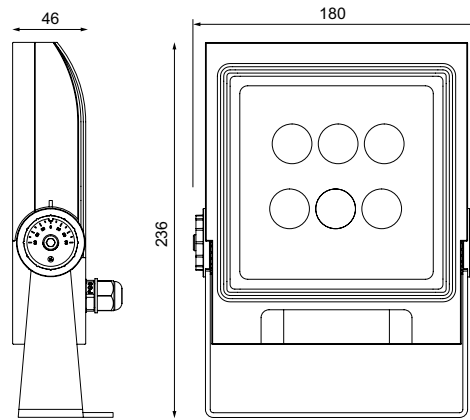

LED-Leuchten Outdoor

Fluter

24Vdc

LED-Fluter im Aluminium-Druckgussgehäuse, RGB+W Multicolour, inkl. Schwenkbügel und Gummileitung 2000mm
LED floodlight in aluminium die-cast housing, RGB+W multicolour, incl. swivel bracket and rubber cable 2000mm