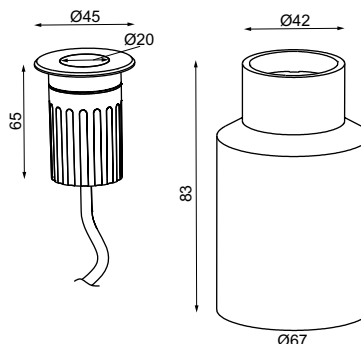

LED-Leuchten Outdoor

Bodeneinbauleuchten

12Vdc

Bodeneinbauleuchte, Edelstahl 316 (V4A) mit gehärtetem, satinierten Glas 4mm, Zuleitung 1000mm
Recessed floor luminaire, stainless steel 316 (V4A) with tempered and satined glass 4mm, power cable 1000mm