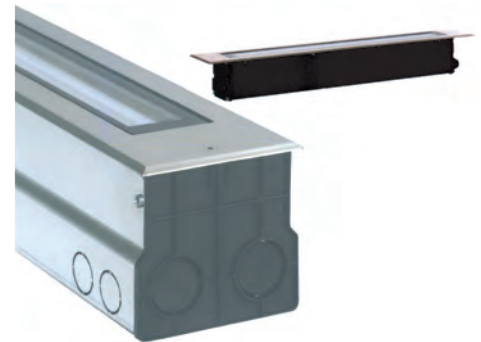

LED power 12V^{DC}

LED-Bodeneinbauleuchte mit Hochleistungs-LED und Konstantstromquelle 12 Vdc in Einbaugeschäube, mit asymmetrischem Reflektor und Außenblende aus Edelstahl, mit 5000 mm Gummileitung

LED-groundlight with Power-LED and constant current source 12 Vdc in recessed box, with asymmetric reflector and stainless-steel-frame, 5000 mm rubber cable

mit optischer Linse 10° with optical lens 10°

LED-Farbe LED-colour	Farbtemperatur colour temperature	Abmessungen dimensions	Anzahl LED LED quantity	min. Lichtstrom pro LED min. luminous flux per LED	Nennleistung rated power	Netzgerät power supply	Abstrahlwinkel beam angle	Artikelnummer ref.-No.
neutralweiß neutral white	typ. 4100 k	685 x 105 mm	15	80 lm @ 350 mA	21 W	12 Vdc	10°	...-740-40
kaltweiß cool white	typ. 6300 k	685 x 105 mm	15	80 lm @ 350 mA	21 W	12 Vdc	10°	...-740-50
warmweiß warm white	typ. 3000 k	685 x 105 mm	15	60 lm @ 350 mA	21 W	12 Vdc	10°	...-740-70

mit optischer Linse 30° with optical lens 30°

LED-Farbe LED-colour	Farbtemperatur colour temperature	Abmessungen dimensions)	Anzahl LED LED quantity	min. Lichtstrom pro LED min. luminous flux per LED	Nennleistung rated power	Netzgerät power supply	Abstrahlwinkel beam angle	Artikelnummer ref.-No.
neutralweiß neutral white	typ. 4100 k	685 x 105 mm	15	80 lm @ 350 mA	21 W	12 Vdc	30°	...-741-40
kaltweiß cool white	typ. 6300 k	685 x 105 mm	15	80 lm @ 350 mA	21 W	12 Vdc	30°	...-741-50
warmweiß warm white	typ. 3000 k	685 x 105 mm	15	60 lm @ 350 mA	21 W	12 Vdc	30°	...-741-70

Auf Wunsch sind auch folgende Lichtfarben lieferbar: blau, rot, amber, grün.
On request the following LED colours are also available: blue, red, amber, green.