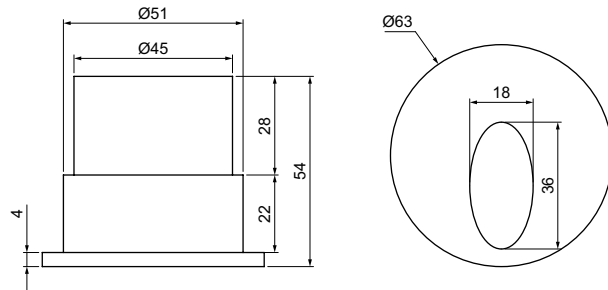

WALK

230Vac

Wandeinbauleuchte WALK ROUND, mit 1x3W LED
Wall-recessed light WALK ROUND, with 1x3W LED