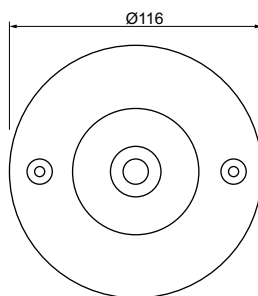

Bodeneinbauleuchten

24Vdc

Bodeneinbauleuchte, Abdeckung aus Edelstahl 304 (V2A), starr, Gummileitung 500mm
Recessed floor luminaire, cover made of stainless steel 304 (V2A), non-tiltable, rubber cable 500mm