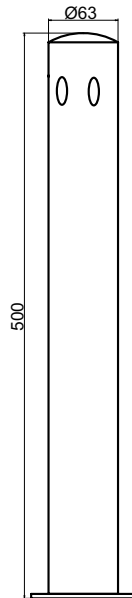

Aluminium gebürstet
brushed aluminium

Anzahl LED LED quantity	Eingangsspannung input voltage	Nennleistung rated power	Abstrahlwinkel beam angle	Farbtemperatur colour temperature	Lichtstrom luminous flux	LED-Farbe LED colour	Artikelnummer item number
2	100-240Vac	6W	2x30°	typ. 3000K	ca. 600lm	warmweiß warm white	554-152-3000
				typ. 5000K	ca. 700lm	kaltweiß cool white	554-152-5000

Pollerleuchte WALK TWO M, Lichtaustritt zweiseitig, mit 2x3W LED
Bollard luminaire WALK TWO M, double light beam, with 2x3W LED