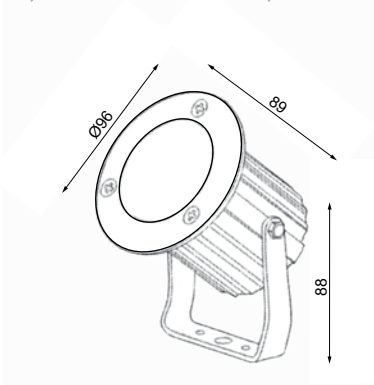

LED-Leuchten
 Outdoor

LED-Leuchten Outdoor

Aufbauleuchten

12Vdc

Edelstahl-Aufbauleuchte mit Schwenkbügel, Gummileitung 5000mm

Surface-mounted luminaire, stainless steel, with swivel bracket, rubber cable 5000mm