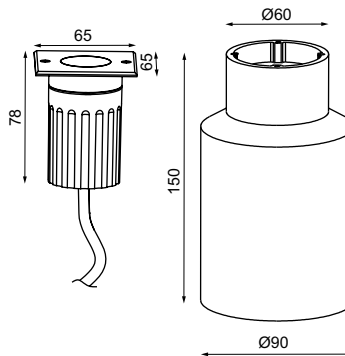

inkl. Einbauhülse
incl. recessed sleeve

Anzahl LED	Eingangsspannung	Nennleistung	max. Druckbelastung	Abstrahlwinkel	Farbtemperatur	Lichtstrom	LED-Farbe	Artikelnummer
LED quantity	input voltage	rated power	max. compression load	beam angle	colour temperature	luminous flux	LED colour	item number
1	24Vdc	2,6W	700kg	30°	typ. 3000K	ca. 150lm	warmweiß warm white	554-159-3000

Bodeneinbauleuchte, Abdeckung aus Edelstahl 316 (V4A),starr, Gummileitung 500mm
Recessed floor luminaire, cover made of stainless steel 316 (V4A), non-tiltable, rubber cable 500mm