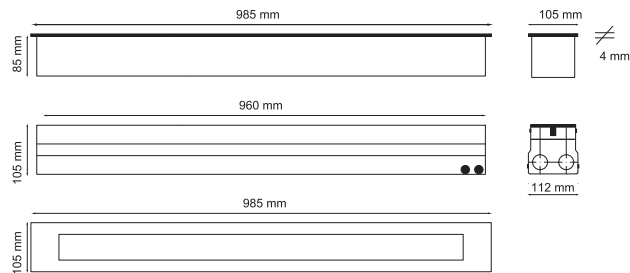

inkl. Einbaugehäuse
incl. recessed box

98

		12V-	W 11,7		IP 68			∅ 150	H 220
			5000	3x3		stainless 304 steel	mit optischer Linse 10° ...-869-.. with optical lens 10° mit optischer Linse 30° ...-879-.. with optical lens 30°		

98

		12V-	W 11,7		IP 65			∅ 175	H 260
		3x3	mit optischer Linse 10° ...-168-.. with optical lens 10° mit optischer Linse 30° ...-170-.. with optical lens 30°						

98

		12V-	W 11,7		IP 65			∅ 175	H 350
			5000	3x3		mit optischer Linse 10° ...-169-.. with optical lens 10° mit optischer Linse 30° ...-171-.. with optical lens 30°			

mit optischer Linse 10° with optical lens 10°

LED-Farbe LED-colour	Farbtemperatur colour temperature	Abmessungen dimensions	Anzahl LED LED quantity	min. Lichtstrom pro LED min. luminous flux per LED	Nennleistung rated power	Netzgerät power supply	Abstrahlwinkel beam angle	Artikelnummer ref.-No.
neutralweiß neutral white	typ. 4100 k	985 x 105 mm	24	80 lm @ 350 mA	34 W	12 Vdc	10°	...-742-40
kaltweiß cool white	typ. 6300 k	985 x 105 mm	24	80 lm @ 350 mA	34 W	12 Vdc	10°	...-742-50
warmweiß warm white	typ. 3000 k	985 x 105 mm	24	60 lm @ 350 mA	34 W	12 Vdc	10°	...-742-70