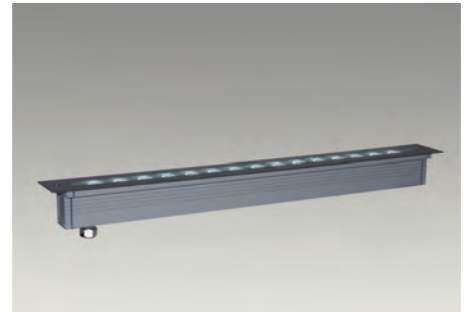

LED power 12V_{DC}

LED-Bodeneinbauleuchte für den Aussenbereich, mit 1000 mm Gummileitung, ohne Netzgerät
LED-in-ground luminaire for outdoor application, 1000 mm rubber cable, without power supply