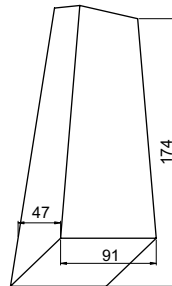

DARK GREY

230Vac

Up and Down Wandaufbauleuchte HORIZON I, mit 2x3W LED
Up and down surface-mounted wall luminaire HORIZON I, with 2x3W LED

Aluminium Druckguss, dunkelgrau
Die-cast aluminium, dark grey