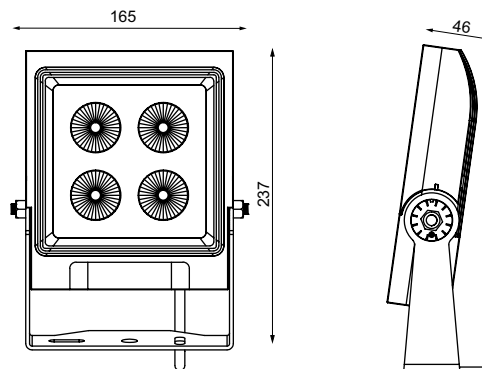

Wand-/ Erdspeißleuchten

24Vdc

LED-Fluter im Aluminium-Druckgussgehäuse, grau pulverbeschichtet, inkl. Schwenkbügel und Gummileitung 2000mm
LED floodlight in aluminium die-cast housing, grey powder-coated, incl. swivel bracket and rubber cable 2000mm