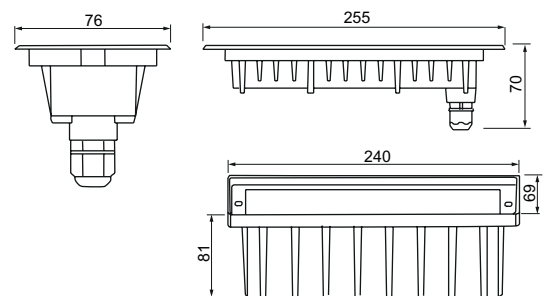

Wandeinbauleuchten

24Vdc

Wandeinbauleuchte, Gummileitung 500mm
Recessed wall luminaire, rubber cable 500mm included