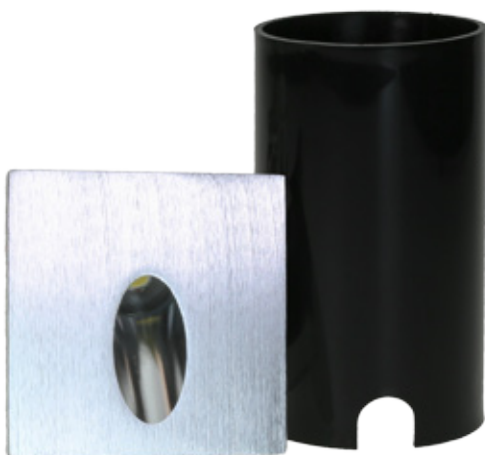

Einbautiefe inkl. Netzgerät und Einbauhülse: 110mm
Gehäusematerial: Aluminium, gebürstet
installation depth incl. power supply and recessed sleeve: 110mm
case material: brushed aluminium

Anzahl LED LED quantity	Eingangsspannung input voltage	Nennleistung rated power	Abstrahlwinkel beam angle	Farbtemperatur colour temperature	Lichtstrom luminous flux	LED-Farbe LED colour	Artikelnummer item number
1	100-240Vac	3W	30°	typ. 3000K	ca. 160lm	warmweiß warm white	554-204-3000
				typ. 5000K	ca. 180lm	kaltweiß cool white	554-204-5000

Wandeinbauleuchte WALK SQUARE, mit 1x3W LED
Wall-recessed light WALK SQUARE, with 1x3W LED