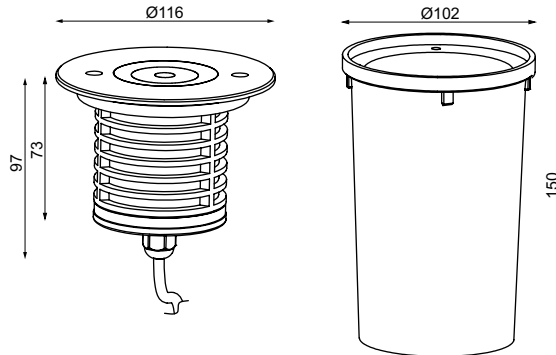

Bodeneinbauleuchten

24Vdc

Bodeneinbauleuchte, RGBW Multicolour, Abdeckung aus Edelstahl 316 (V4A), starr, Gummileitung 500mm
Recessed floor luminaire RGBW Multicolour, cover made of stainless steel 316 (V4A), non-tiltable, rubber cable 500mm

inkl. Einbauhülse
incl. recessed sleeve

Anzahl LED	Eingangsspannung	Nennleistung	max. Druckbelastung	Abstrahlwinkel	LED-Farbe	Farbtemperatur/ Wellenlänge	Lichtstrom	Artikelnummer
quantity	input voltage	rated power	max. compression load	beam angle	LED colour	colour temperature/ wave length	luminous flux	item number
1	24Vdc	6,1W	2000kg	30°	kaltweiß cool white	typ. 7500K	ca. 90lm	554-162-02
					rot red	620-630nm	ca. 39lm	
					grün green	520-535nm	ca. 70lm	
					blau blue	450-470nm	ca. 14lm	

LED-Leuchten
Outdoor