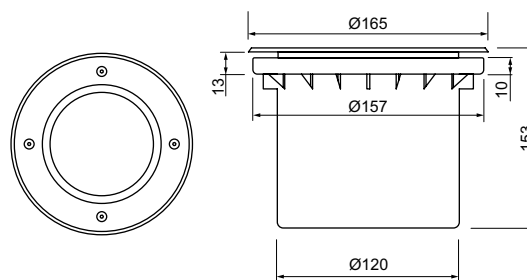

inkl. Einbaugehäuse
incl. installation housing

Anzahl LED	Eingangsspannung	Nennleistung	max. Druckbelastung	Abstrahlwinkel	Farbtemperatur	Lichtstrom	LED-Farbe	Artikelnummer
LED quantity	input voltage	rated power	max. compression load	beam angle	colour temperature	luminous flux	LED colour	item number
3	12Vdc	4,2W	1000kg	45°	typ. 2700K	ca. 210lm	cosy white	574-806-70
					typ. 4000K	ca. 240lm	neutralweiß neutral white	574-806-40
					typ. 6500K	ca. 355lm	kaltweiß cool white	574-806-50

Bodeneinbauleuchte, Abdeckung aus Edelstahl 304 (V2A), 10° schwenkbar, Gummileitung 5000mm
Recessed floor luminaire, cover made of stainless steel 304 (V2A), 10° tiltable, rubber cable 5000mm