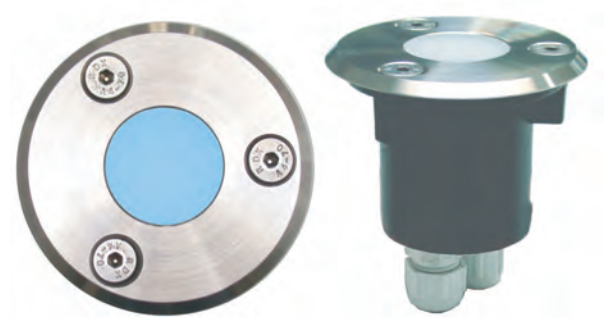

SEUL		574-...						
SEUL SEMICONDUCTOR								
		40	50	54	55	58	59	70
III	CE	350 mA	W 1,3	IP 65				
excl.	65	H 70	57	stainless 304 steel	1	300		
								...-152..