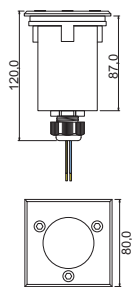

LED power 230V

LED-Bodeneinbauleuchten für den Aussenbereich mit Seoul-LED
LED-in-ground luminaire for outdoor use with Seoul-LED

		230V~	W 1,3		IP 65		
	incl.	stainless 304 steel	Ø 80	H 120		72	
						1	
							...-862..

		230V~	W 1,3		IP 65		
	incl.	stainless 304 steel	B 80	T 80	H 120		72
							1
							1000
							...-864..

Kunststoff-Einbauhülsen schwarz
plastic-recessed box, black

553-932-51

für 553-152-..
for 553-152-..

553-930-51

für 553-851-.. / 553-853-..
for 553-851-.. / 553-853-..

553-932-51

für 553-862-.. / 553-864-..
for 553-862-.. / 553-864-..

553-933-51

für 553-852-.. / 553-854-..
for 553-852-.. / 553-854-..

553-934-51