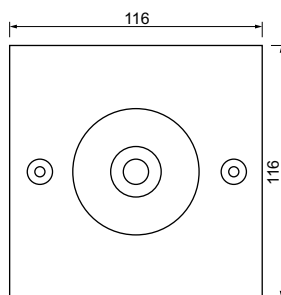

LED-Leuchten Outdoor

Bodeneinbauleuchten

24Vdc

Bodeneinbauleuchte, Abdeckung aus Edelstahl 304 (V2A), starr, Gummileitung 500mm
Recessed floor luminaire, cover made of stainless steel 304 (V2A), non-tiltable, rubber cable 500mm