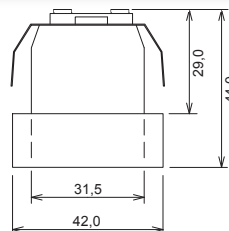

Zubehör:
additions:

Verteilersystem 350 mA. Für diese Leuchte benötigen Sie einen Steckplatz
Distribution-system 350 mA. For this luminaire you need one distribution slot

Artikelnummer
ref.-No.

553-692
553-693
553-694