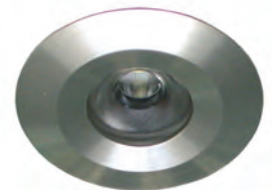

LED power 350

LED-Einbauleuchte mit Power-LED, ohne Netzgerät
LED downlight with power LED, without ballast

50 70

553-601-..

Zubehör:
additions:

Verteilersystem 350 mA. Für diese Leuchte benötigen Sie einen Steckplatz
Distribution-system 350 mA. For this luminaire you need one distribution slot

Artikelnummer
ref.-No.

553-692
553-693
553-694

50 70

553-602-..

Zubehör:
additions:

Verteilersystem 350 mA. Für diese Leuchte benötigen Sie einen Steckplatz
Distribution-system 350 mA. For this luminaire you need one distribution slot

Artikelnummer
ref.-No.

553-692
553-693
553-694

50 70

553-603-..

Zubehör:
additions:

Verteilersystem 350 mA. Für diese Leuchte benötigen Sie einen Steckplatz
Distribution-system 350 mA. For this luminaire you need one distribution slot

Artikelnummer
ref.-No.

553-692
553-693
553-694

50 70

553-604-..

Zubehör:
additions:

Verteilersystem 350 mA. Für diese Leuchte benötigen Sie einen Steckplatz
Distribution-system 350 mA. For this luminaire you need one distribution slot

Artikelnummer
ref.-No.

553-692
553-693
553-694