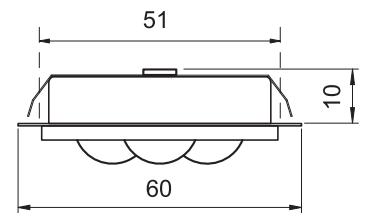

LED-Möbel-Einbauleuchte mit Hochleistungs-LED, ohne Netzgerät
LED furniture downlight with power LED, without ballast