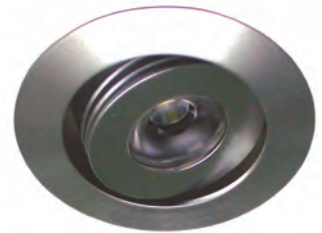

LED power 350

LED-Einbauleuchte mit Power-LED, ohne Netzgerät
LED downlight with power LED, without ballast

50 70

553-601-..

Zubehör:
additions:

Verteilersystem 350 mA. Für diese Leuchte benötigen Sie einen Steckplatz
Distribution-system 350 mA. For this luminaire you need one distribution slot