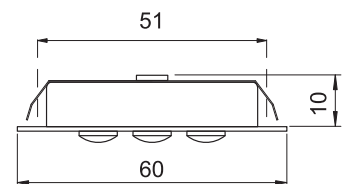

Ausführung type	Artikelnummer ref.-No.
Leuchte Edelstahl gebürstet stainless steel	...-780-..