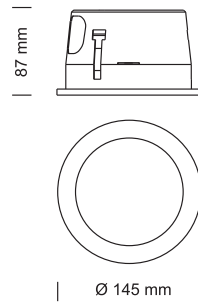

LED power 12V^(DC)

Einbauleuchte mit Hochleistungs-LED und Konstantstromquelle 12 Vdc
Downlight with power LED and constant current source 12 Vdc

LED-Farbe LED-colour	Farbtemperatur colour temperature	Anzahl LED LED quantity	min. Lichtstrom pro LED min. luminous flux per LED	Nennleistung rated power	Netzgerät power supply	Artikelnummer ref.-No.
neutralweiß neutral white	typ. 4100 k	12	80 lm @ 350 mA	16,8 W	12 Vdc	...-894-40
kaltweiß cool white	typ. 6300 k	12	80 lm @ 350 mA	16,8 W	12 Vdc	...-894-50
warmweiß warm white	typ. 3000 k	12	60 lm @ 350 mA	16,8 W	12 Vdc	...-894-70