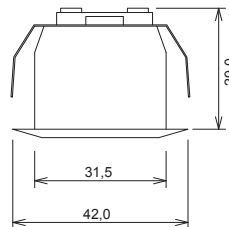

LED power 350

LED-Einbauleuchte mit Power-LED, ohne Netzgerät
LED downlight with power LED, without ballast

50 70

553-601-..

Zubehör:
additions:

Verteilersystem 350 mA. Für diese Leuchte benötigen Sie einen Steckplatz
Distribution-system 350 mA. For this luminaire you need one distribution slot

Artikelnummer
ref.-No.

553-692
553-693
553-694

50 70

553-602-..

Zubehör:
additions:

Verteilersystem 350 mA. Für diese Leuchte benötigen Sie einen Steckplatz
Distribution-system 350 mA. For this luminaire you need one distribution slot

Artikelnummer
ref.-No.

553-692
553-693
553-694

50 70

553-603-..

Zubehör:
additions:

Verteilersystem 350 mA. Für diese Leuchte benötigen Sie einen Steckplatz
Distribution-system 350 mA. For this luminaire you need one distribution slot

Artikelnummer
ref.-No.

553-692
553-693
553-694

50 70

553-604-..

Zubehör:
additions:

Verteilersystem 350 mA. Für diese Leuchte benötigen Sie einen Steckplatz
Distribution-system 350 mA. For this luminaire you need one distribution slot

Artikelnummer
ref.-No.

553-692
553-693
553-694