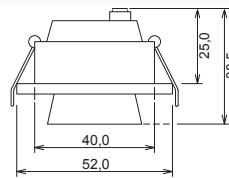

LED power 350

LED-Einbauleuchte mit Power-LED, ohne Netzgerät
LED downlight with power LED, without ballast

50 70

553-601-..

Zubehör:
additions:

Verteilersystem 350 mA. Für diese Leuchte benötigen Sie einen Steckplatz
Distribution-system 350 mA. For this luminaire you need one distribution slot

Artikelnummer
ref.-No.

553-692
553-693
553-694

50 70

553-602-..

Zubehör:
additions:

Verteilersystem 350 mA. Für diese Leuchte benötigen Sie einen Steckplatz
Distribution-system 350 mA. For this luminaire you need one distribution slot

Artikelnummer
ref.-No.

553-692
553-693
553-694

50 70

553-603-..

Zubehör:
additions:

Verteilersystem 350 mA. Für diese Leuchte benötigen Sie einen Steckplatz
Distribution-system 350 mA. For this luminaire you need one distribution slot

Artikelnummer
ref.-No.

553-692
553-693
553-694

50 70

553-604-..

Zubehör:
additions:

Verteilersystem 350 mA. Für diese Leuchte benötigen Sie einen Steckplatz
Distribution-system 350 mA. For this luminaire you need one distribution slot

Artikelnummer
ref.-No.

553-692
553-693
553-694