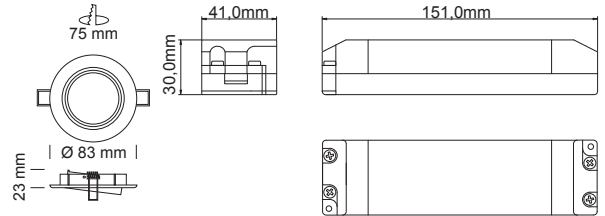

LED power 230V

6er-Set Deckeneinbauleuchten mit sechs Hochleistungs-LED-Einsätzen Seoul P4, 6 x 1,3 W, 12 Vdc und Netzgerät 12 Vdc / 30 W mit Verteiler
six-times-ceiling-downlight-kit with power-LED-modules Seoul P4, 6 x 1,3 W, 12 Vdc and power supply 12 Vdc / 30W with distributor

SEOUL SEMICONDUCTOR