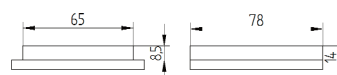

Einbau Recessed

Aufbau Surface