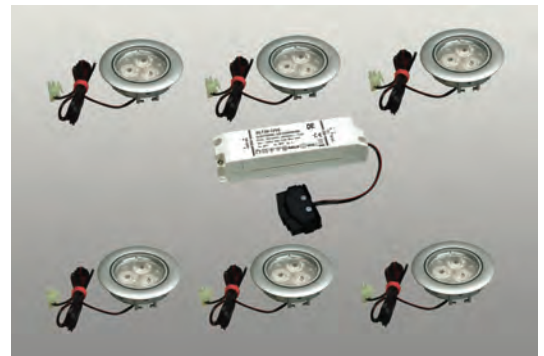

mit optischer Linse 45° with optical lens 45°

LED-Farbe LED-colour	Farbtemperatur colour temperature	Oberfläche surface	Anzahl LED LED quantity	min. Lichtstrom pro LED min. luminous flux per LED	Artikelnummer ref.-No.
neutralweiß neutral white	typ. 4100 k	silber pulverbeschichtet silver painted	6 x 3	60 lm @ 350 mA	548-004-40
kaltweiß cool white	typ. 6300 k			90 lm @ 350 mA	548-004-50
warmweiß warm white	typ. 3000 k			54 lm @ 350 mA	548-004-70