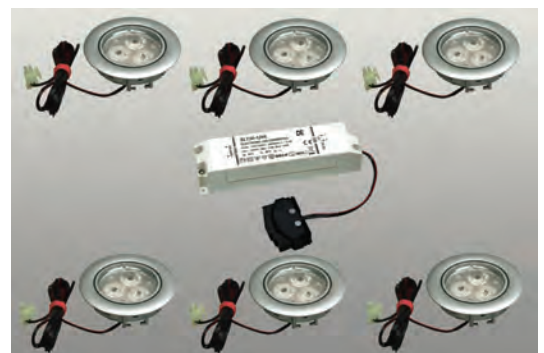

mit optischer Linse 45° with optical lens 45°

LED-Farbe LED-colour	Farbtemperatur colour temperature	Oberfläche surface	Anzahl LED LED quantity	min. Lichtstrom pro LED min. luminous flux per LED	Artikelnummer ref.-No.
neutralweiß neutral white	typ. 4100 k	Nickel matt nickel satin	6 x 3	60 lm @ 350 mA	548-006-40
kaltweiß cool white	typ. 6300 k			90 lm @ 350 mA	548-006-50
warmweiß warm white	typ. 3000 k			54 lm @ 350 mA	548-006-70