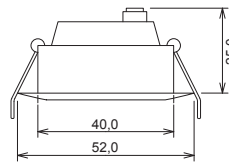

LED power 350

LED-Einbauleuchte mit Power-LED, ohne Netzgerät
LED downlight with power LED, without ballast

50 70

553-601-..

Zubehör:
additions:

Verteilersystem 350 mA. Für diese Leuchte benötigen Sie einen Steckplatz
Distribution-system 350 mA. For this luminaire you need one distribution slot

Artikelnummer
ref.-No.

553-692
553-693
553-694

50 70

553-602-..

Zubehör:
additions:

Verteilersystem 350 mA. Für diese Leuchte benötigen Sie einen Steckplatz
Distribution-system 350 mA. For this luminaire you need one distribution slot

Artikelnummer
ref.-No.

553-692
553-693
553-694

50 70

553-603-..

Zubehör:
additions:

Verteilersystem 350 mA. Für diese Leuchte benötigen Sie einen Steckplatz
Distribution-system 350 mA. For this luminaire you need one distribution slot

Artikelnummer
ref.-No.

553-692
553-693
553-694

50 70

553-604-..

Zubehör:
additions:

Verteilersystem 350 mA. Für diese Leuchte benötigen Sie einen Steckplatz
Distribution-system 350 mA. For this luminaire you need one distribution slot

Artikelnummer
ref.-No.

553-692
553-693
553-694