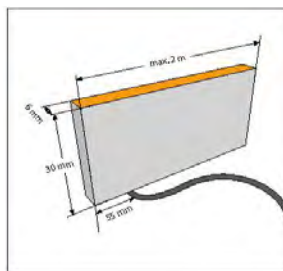

LED-Lichtlinien Sonderanfertigungen