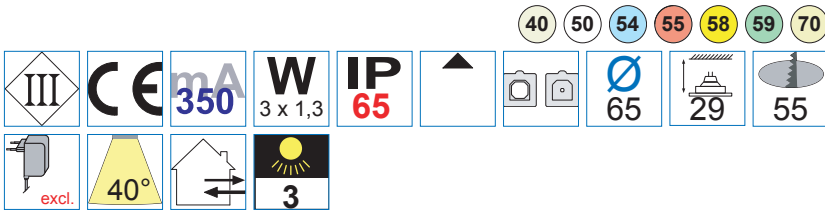

Ausführung type	Artikelnummer ref.-No.
Leuchte verchromt luminaire chrome plated	...-775--
Leuchte weiß white luminaire	...-776--
Leuchte nickel-matt luminaire nickel brushed	...-777--
Leuchte vergoldet luminaire gold plated	...-778--