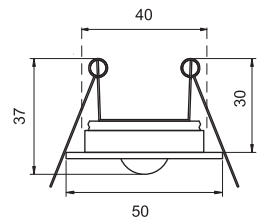

Ausführung type	Artikelnummer ref.-No.
Leuchte verchromt luminaire chrome plated	...-775--
Leuchte weiß white luminaire	...-776--
Leuchte nickel-matt luminaire nickel brushed	...-777--
Leuchte vergoldet luminaire gold plated	...-778--