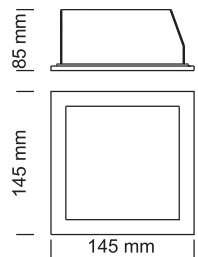

LED-Farbe LED-colour	Farbtemperatur colour temperature	Anzahl LED LED quantity	min. Lichtstrom pro LED min. luminous flux per LED	Nennleistung rated power	Netzgerät power supply	Artikelnummer ref.-No.
neutralweiß neutral white	typ. 4100 k	12	80 lm @ 350 mA	16,8 W	12 Vdc	...-895-40
kaltweiß cool white	typ. 6300 k	12	80 lm @ 350 mA	16,8 W	12 Vdc	...-895-50
warmweiß warm white	typ. 3000 k	12	60 lm @ 350 mA	16,8 W	12 Vdc	...-895-70

Auf Wunsch sind auch folgende Lichtfarben lieferbar: blau, rot, amber, grün.
On request the following LED colours are also available: blue, red, amber, green.