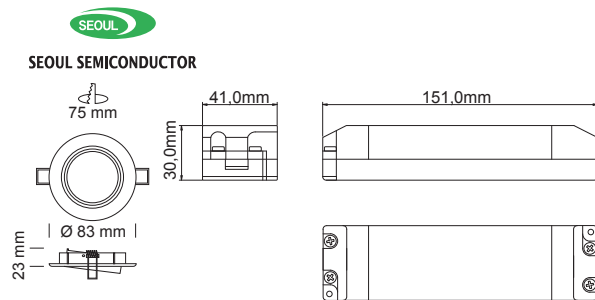

LED power 230V

3er-Set Deckeneinbauleuchten mit drei Hochleistungs-LED-Einsätzen Seoul P4, 3 x 1,3 W, 12 Vdc und Netzgerät 12 Vdc / 30 W mit Verteiler

three-times-ceiling-downlight-kit with power-LED-modules Seoul P4, 3 x 1,3W, 12 Vdc and power supply 12 Vdc / 30W with distributor

mit optischer Linse 45° with optical lense 45°

LED-Farbe LED-colour	Farbtemperatur colour temperature	Oberfläche surface	Anzahl LED LED quantity	min. Lichtstrom pro LED min. luminous flux per LED	Artikelnummer ref.-No.
neutralweiß neutral white	typ. 4100 k	silber pulverbeschichtet silver painted	3 x 3	60 lm @ 350 mA	548-001-40
kaltweiß cool white	typ. 6300 k			90 lm @ 350 mA	548-001-50
warmweiß warm white	typ. 3000 k			54 lm @ 350 mA	548-001-70