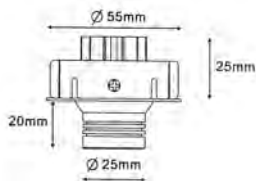

LED power 350

LED-Einbauleuchte mit Seoul-P4-LED, ohne Netzgerät
LED downlight with Seoul-P4-LED, without ballast

									...-140-..

									...-141-..

									553-536-..