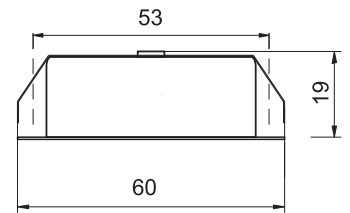

Ausführung type	Artikelnummer ref.-No.
Leuchte Edelstahl gebürstet stainless steel	...-781-..