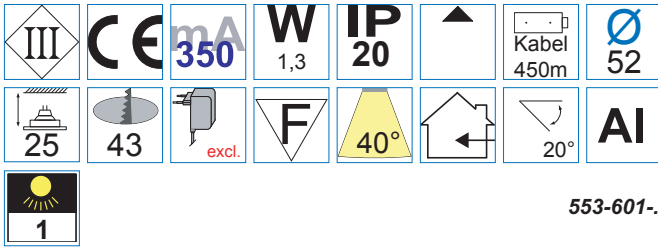

LED power 350

LED-Einbauleuchte mit Power-LED, ohne Netzgerät
LED downlight with power LED, without ballast

50 70

553-601-..