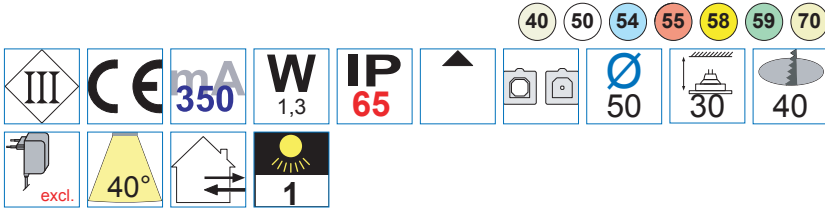

LED power 350

LED-Einbauleuchte mit Hochleistungs-LED, ohne Netzgerät
LED downlight with power LED, without ballast

Ausführung type	Artikelnummer ref.-No.
Leuchte verchromt luminaire chrome plated	...-770--
Leuchte weiß white luminaire	...-771--
Leuchte nickel-matt luminaire nickel brushed	...-772--
Leuchte vergoldet luminaire gold plated	...-773--