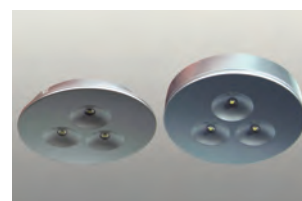

Anzahl LED quantity	Nennleistung rated power	Abstrahlwinkel beam angle	Verbindungen connections	Gehäuse housing	Artikelnummer ref.-No.	Leuchtfarben fluorescent colour
3	3x1,3 W	140°		Polycarbonat	...-183..	40 50 54 55 58 59 70