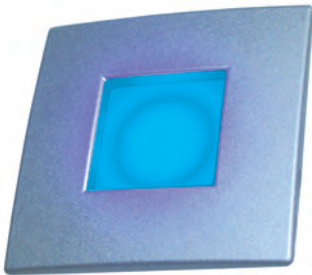

LED power 350

Lichtpunkt mit Seoul - LEDs
Starlight with Seoul - LEDs

III	CE	350 mA	W 1,3	IP 20	excl.	B 50	H 50	18
35	1							

40 50 54 55 58 59 70
...-505-..