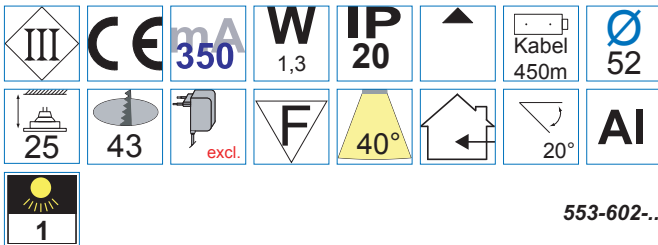

Zubehör:
additions:

Verteilersystem 350 mA. Für diese Leuchte benötigen Sie einen Steckplatz
Distribution-system 350 mA. For this luminaire you need one distribution slot

Artikelnummer
ref.-No.

553-692
553-693
553-694

50 70

553-602-..