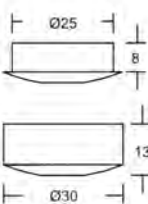

LED power 350

Ein- und Aufbau Spot mit geringen Aufbaumaßen
Very small recess and surface LED spotlight

Einbau Recessed

Aufbau Surface

| Anzahl LED quantity | Nennleistung rated power | Abstrahlwinkel beam angle | Verbindungen connections | Gehäuse housing | Artikelnummer ref.-No. | Leuchtfarben fluorescent colour |
|---------------------|--------------------------|---------------------------|--------------------------|-----------------|------------------------|---------------------------------|
| 1 | 1,3 W | 50° | | Polycarbonat | ...-180.. | 40 50 54 55 58 59 70 |