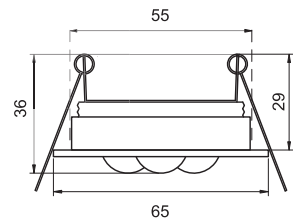

LED power 350

LED-Einbauleuchte mit Hochleistungs-LED, ohne Netzgerät
LED downlight with power LED, without ballast

Ausführung type	Artikelnummer ref.-No.
Leuchte verchromt luminaire chrome plated	...-770--
Leuchte weiß white luminaire	...-771--
Leuchte nickel-matt luminaire nickel brushed	...-772--
Leuchte vergoldet luminaire gold plated	...-773--

Ausführung type	Artikelnummer ref.-No.
Leuchte verchromt luminaire chrome plated	...-775--
Leuchte weiß white luminaire	...-776--
Leuchte nickel-matt luminaire nickel brushed	...-777--
Leuchte vergoldet luminaire gold plated	...-778--