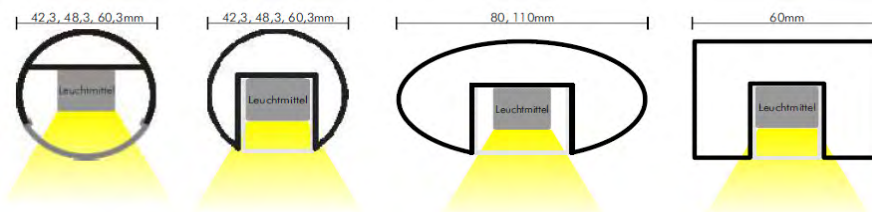

24VDC, Höhe 60mm Breite 47mm
Höhe mit Leitungskanal 110mm

kaltweiß	warmweiß	R G B
Art.Nr.	Art.Nr.	Farbwechsel

Lichtlinie XL IP67 Breite 47mm
Lichtlinie XL 24V DC pro 100cm

Sonderanfertigung! Bitte genaue Länge angeben.

LLX47W	LLX47X	LLX47A