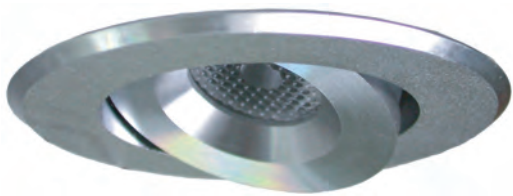

...-141-..