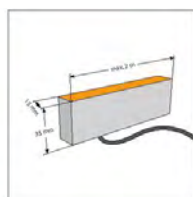

Slimlux XS 6mm Breit
starre homogen Lichtlinie IP68
Maßanfertigung bis max. 2m Länge
24VDC ca. 8 Watt pro m
schmal: Breite 6mm
Slimlux S 24V DC pro 100cm

starre, vergossene Lichtleiste ohne Lichtpunkte. IP68 LED 1W
Lichteffect über polierte matte Kante oder Seite
exakte Anfertigung nach Ihrer Maßvorgabe bis max. 200cm. IP68

kaltweiß	warmweiß	blau	gelb	grün
Art.Nr.	Art.Nr.	Art.Nr.	Art.Nr.	Art.Nr.

Sonderanfertigung! Bitte genaue Länge angeben.

DSLMO6W	DSLMO6X	DSLMO6B	DSLMO6Y	DSLMO6G