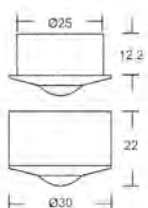

LED power 350

Ein- und Aufbau Spot mit geringen Aufbaumaßen
Very small recess and surface LED spotlight

Einbau Recessed

Aufbau Surface