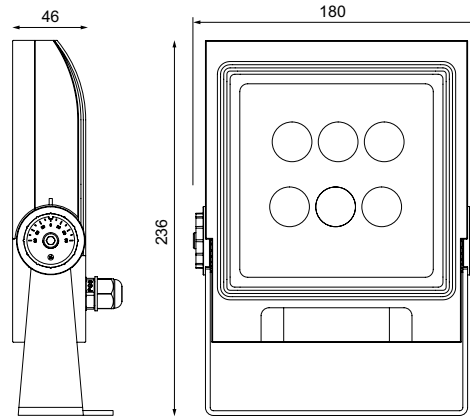

LED-Leuchten Outdoor

Fluter

24Vdc

LED-Fluter im Aluminium-Druckgussgehäuse, RGB+W Multicolour, inkl. Schwenkbügel und Gummileitung 2000mm
LED floodlight in aluminium die-cast housing, RGB+W multicolour, incl. swivel bracket and rubber cable 2000mm