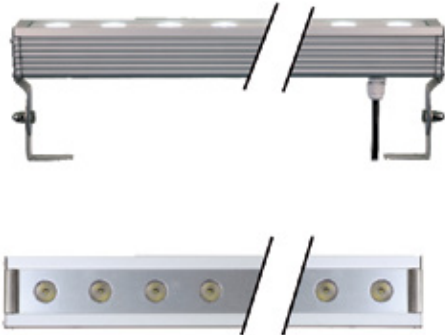

LED-Leuchten Outdoor

OUTDOOR ALUMINIUM

12Vdc

Outdoor-Wallwasher RGB/RGBW-Multicolour, eloxiertes Aluminiumgehäuse, schwenkbar, mit Gummileitung 5000mm
Outdoor wallwasher RGB/ RGBW Multicolour, anodised aluminium housing, tiltable, with rubber cable 5000mm

CE IP65

Typ	Anzahl LED	Eingangsspannung	Nennleistung	Abstrahlwinkel	Länge (L)	Farbtemperatur Wellenlänge	Lichtstrom	LED-Farbe	Artikelnummer
type	LED quantity	input voltage	rated power	beam angle	length (L)	colour temperature wavelength	luminous flux	LED colour	item number
RGB-Multi-colour	9	12Vdc	ca. 36W	30°	485mm	620-630nm	ca. 200lm	rot red	557-711-98
						520-535nm	ca. 405lm	grün green	
						450-470nm	ca. 80lm	blau blue	
RGB-Multi-colour	18	12Vdc	ca. 78W	30°	925mm	620-630nm	ca. 400lm	rot red	557-712-98
						520-535nm	ca. 910lm	grün green	
						450-470nm	ca. 160lm	blau blue	

CE IP65

Typ	Anzahl LED	Eingangsspannung	Nennleistung	Abstrahlwinkel	Länge (L)	Farbtemperatur Wellenlänge	Lichtstrom	LED-Farbe	Artikelnummer
type	LED quantity	input voltage	rated power	beam angle	length (L)	colour temperature wavelength	luminous flux	LED colour	item number
RGBW Multi-colour	9	12Vdc	ca. 50W	30°	475mm	typ. 7500K	ca. 810lm	kaltweiß cool white	555-711-02
						620-630nm	ca. 355lm	rot red	
						520-535nm	ca. 630lm	grün green	
						450-470nm	ca. 125lm	blau blue	
RGBW Multi-colour	18	12Vdc	ca. 100W	30°	925mm	typ. 7500K	ca. 1620lm	kaltweiß cool white	555-712-02
						620-630nm	ca. 710lm	rot red	
						520-535nm	ca. 1260lm	grün green	
						450-470nm	ca. 250lm	blau blue