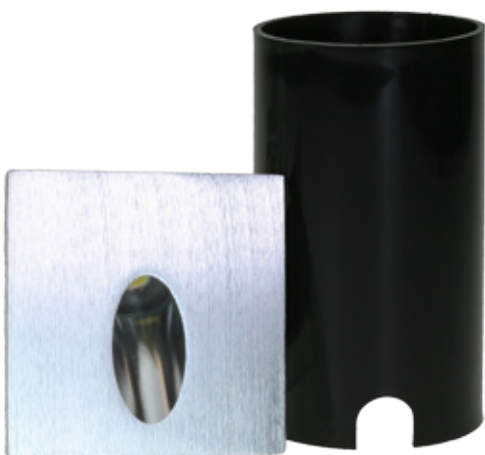

Einbautiefe inkl. Netzgerät und Einbauhülse: 110mm
Gehäusematerial: Aluminium, gebürstet
installation depth incl. power supply and recessed sleeve: 110mm
case material: brushed aluminium

Anzahl LED LED quantity	Eingangsspannung input voltage	Nennleistung rated power	Abstrahlwinkel beam angle	Farbtemperatur colour temperature	Lichtstrom luminous flux	LED-Farbe LED colour	Artikelnummer item number
1	100-240Vac	3W	30°	typ. 3000K	ca. 160lm	warmweiß warm white	554-204-3000
				typ. 5000K	ca. 180lm	kaltweiß cool white	554-204-5000

Wandeinbauleuchte WALK SQUARE, mit 1x3W LED
Wall-recessed light WALK SQUARE, with 1x3W LED