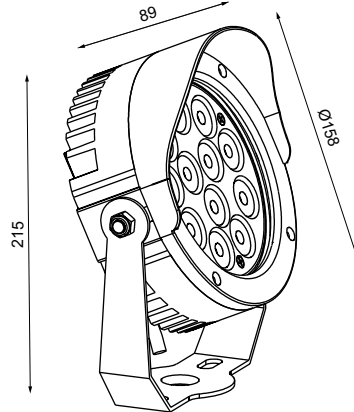

LED-Leuchten Outdoor

Wand-/ Erdspeißleuchten

12Vdc

Wand-/ Erdspeißleuchte, inkl. Schwenkbügel, Gummileitung 5000mm
Wall-/ and earth spike luminaire, incl. swivel bracket, rubber cable 5000mm