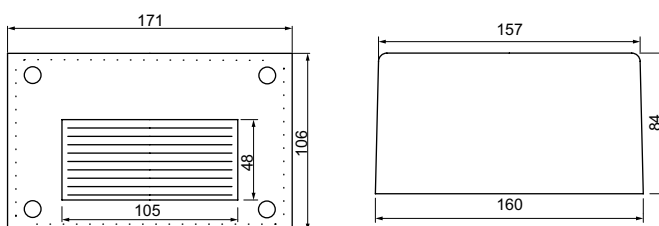

inkl. Einbaugehäuse
incl. installation housing

Anzahl LED	Eingangsspannung	Nennleistung	Farbtemperatur	Lichtstrom	LED-Farbe	Artikelnummer
LED quantity	input voltage	rated power	colour temperature	luminous flux	LED colour	item number
3	230Vac	4,2W	typ. 3000K	ca. 330lm	warmweiß warm white	578-818-3000
			typ. 4000K	ca. 360lm	neutralweiß neutral white	578-818-4000
			typ. 6500K	ca. 420lm	kaltweiß cool white	578-818-6500

Wandeinbauleuchte, silber eloxiert, 1000mm Zuleitung
Wall-recessed luminaire, silver anodised, 1000mm cable