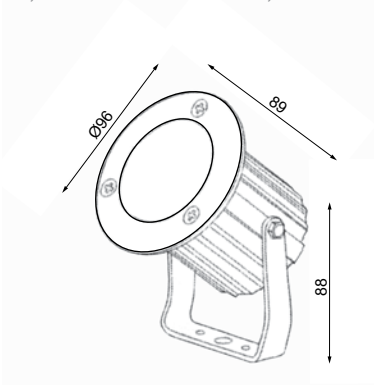

LED-Leuchten Outdoor

Aufbauleuchten

12Vdc

Edelstahl-Aufbauleuchte mit Schwenkbügel, Gummileitung 5000mm

Surface-mounted luminaire, stainless steel, with swivel bracket, rubber cable 5000mm

Anzahl LED LED quantity	Eingangsspannung input voltage	Nennleistung rated power	Abstrahlwinkel beam angle	Farbtemperatur colour temperature	Lichtstrom luminous flux	LED-Farbe LED colour	Artikelnummer item number
3	12Vdc	4,2W	45°	typ. 2700K	ca. 210lm	cosy white	574-803-70
				typ. 4000K	ca. 240lm	neutralweiß neutral white	574-803-40
				typ. 6500K	ca. 355lm	kaltweiß cool white	574-803-50