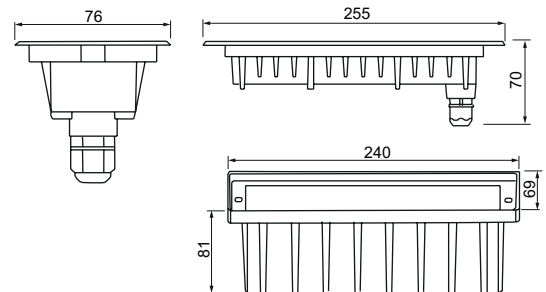

Wandeinbauleuchten

24Vdc

Wandeinbauleuchte, Gummileitung 500mm
Recessed wall luminaire, rubber cable 500mm included