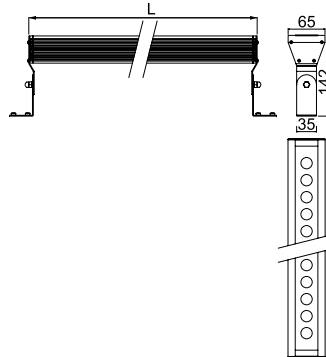

LED-Leuchten Outdoor

OUTDOOR ALUMINIUM

12Vdc

Outdoor-Wallwasher RGB/RGBW-Multicolour, eloxiertes Aluminiumgehäuse, schwenkbar, mit Gummileitung 5000mm
Outdoor wallwasher RGB/ RGBW Multicolour, anodised aluminium housing, tiltable, with rubber cable 5000mm

CE IP65

Typ	Anzahl LED	Eingangsspannung	Nennleistung	Abstrahlwinkel	Länge (L)	Farbtemperatur Wellenlänge	Lichtstrom	LED-Farbe	Artikelnummer
type	LED quantity	input voltage	rated power	beam angle	length (L)	colour temperature wavelength	luminous flux	LED colour	item number
RGB-Multi-colour	9	12Vdc	ca. 36W	30°	485mm	620-630nm	ca. 200lm	rot red	557-711-98
						520-535nm	ca. 405lm	grün green	
						450-470nm	ca. 80lm	blau blue	
RGB-Multi-colour	18	12Vdc	ca. 78W	30°	925mm	620-630nm	ca. 400lm	rot red	557-712-98
						520-535nm	ca. 910lm	grün green	
						450-470nm	ca. 160lm	blau blue	

CE IP65

Typ	Anzahl LED	Eingangsspannung	Nennleistung	Abstrahlwinkel	Länge (L)	Farbtemperatur Wellenlänge	Lichtstrom	LED-Farbe	Artikelnummer
type	LED quantity	input voltage	rated power	beam angle	length (L)	colour temperature wavelength	luminous flux	LED colour	item number
RGBW Multi-colour	9	12Vdc	ca. 50W	30°	475mm	typ. 7500K	ca. 810lm	kaltweiß cool white	555-711-02
						620-630nm	ca. 355lm	rot red	
						520-535nm	ca. 630lm	grün green	
						450-470nm	ca. 125lm	blau blue	
RGBW Multi-colour	18	12Vdc	ca. 100W	30°	925mm	typ. 7500K	ca. 1620lm	kaltweiß cool white	555-712-02
						620-630nm	ca. 710lm	rot red	
						520-535nm	ca. 1260lm	grün green	
						450-470nm	ca. 250lm	blau blue