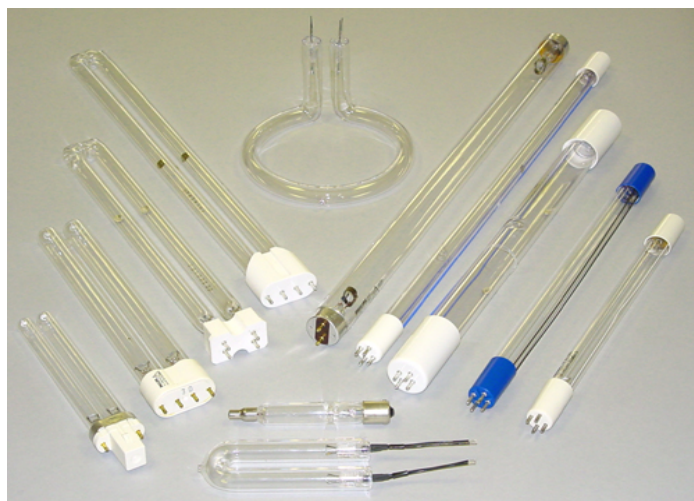

### Röhre E27 26X150mm

6 W 230V E27 TUV6E	150mm	TUV06E	a. Anfr.
--------------------	-------	--------	----------

UVC Strahlung - gefährlich für Augen und Haut - Warnhinweise beachten

### Sondertypen für Wasserentkeimung

(genaues Fabrikat und Be: 4 Pin Socket)

**1 Pin Socket**  
Ø15mm oder  
Ø19mm

**4 Pin Socket**  
Ø15mm oder  
Ø19mm