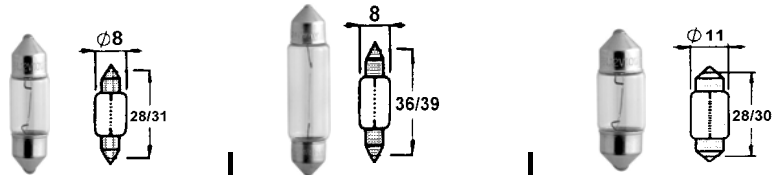

Auto- / Fahrradlampen

Soffitten			S8X28 (31) SV6-7,6		S8X36 (39) SV6-7,6		S11X30 (28) SV8,5-8	
Spannung	Leistung	Type	Art.Nr.	Euro/Stück	Art.Nr.	Euro/Stück	Art.Nr.	Euro/Stück
6 V	3 W		08310603	0,90 €	08390603**	1,00 €		
6 V	5 W		08310605**	1,20 €	08390605**	1,00 €	11300605**	1,30 €
6 V	10 W						11300610**	1,30 €
12 V	3 W		A08311203	0,75 €	08391203	0,95 €		
12 V	5 W		08311205**	1,20 €	08391205**	1,20 €	11301205**	1,20 €
12 V	10 W						11301210	0,85 €
24 V	3 W		08312403	0,95 €	08392403	0,95 €		
24 V	5 W		08312405**	0,95 €	08392405**	0,95 €	11302405**	1,30 €
24 V	10 W						11302410**	1,30 €