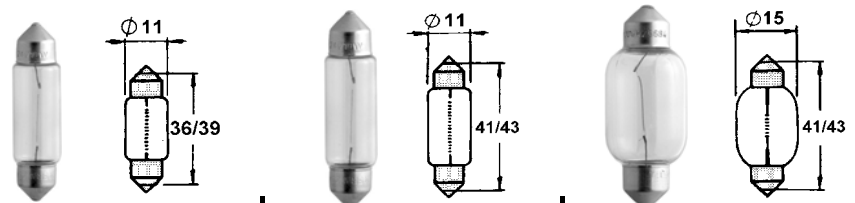

Soffitten			S11X36 (39) SV8,5-8		S11X41 (43) SV8,5-8		S15X41 (43) SV8,5-8	
Spannung	Leistung	Type	Art.Nr.	Euro/Stück	Art.Nr.	Euro/Stück	Art.Nr.	Euro/Stück
6 V	5 W	C11 (C5W)	A11390605	0,65 €	A11430605**	0,75 €	15430605**	0,90 €
6 V	10 W	K	A11390610	1,20 €	A11430610	0,90 €	15430610**	1,25 €
6 V	15 W	K					A15430615	0,99 €
6 V	18 W	K					A15430618	0,90 €
12 V	5 W	C11 (C5W)	A11391205	0,49 €	A11431205	0,62 €	15431205	0,90 €
12 V	10 W		A11391210	0,60 €	A11431210	0,55 €	15431210 **	1,15 €
12 V	15 W						A15431215	0,80 €
12 V	18 W						A15431218	0,80 €
12 V	21 W	C21W					A15431221	1,30 €
24 V	5 W		A11392405	0,68 €	A11432405	0,68 €	15432405	0,95 €
24 V	10 W		A11392410	0,99 €	A11432410	0,80 €	15432410	1,25 €
24 V	15 W						15432415	1,08 €
24 V	18 W						A15432418	0,99 €
24 V	21 W						A15432421**	1,60 €