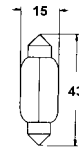

Cliplight-Leuchtmittel

T1 Minilampe Acryl-Fassung

Soffitte 10X36 Acryl-Fassung

für für Minirail oder Decorail - Schiene zum Aufclipsen

12V 0,72W klar	C0301260 ***	1,65 €				
12V 5W klar			S10351205 ***	4,40 €		

*** nur in VE = 20 Stück

** nur in VE = 10 Stück

Soffitten

Soffitten S8

Länge:

S11 X 39 (Sockel S8)

37-39mm (Toleranz)

S11 X 43 (Sockel S8)