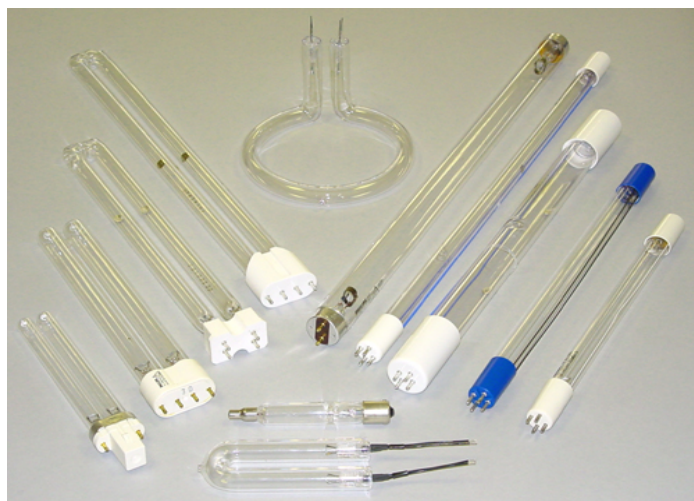

Röhre E27 26X150mm

6 W 230V E27 TUV6E	150mm	TUV06E	a. Anfr.

UVC Strahlung - gefährlich für Augen und Haut - Warnhinweise beachten

Sondertypen für Wasserentkeimung

(genaues Fabrikat und Be: 4 Pin Socket)

1 Pin Socket
Ø15mm oder
Ø19mm

4 Pin Socket
Ø15mm oder
Ø19mm