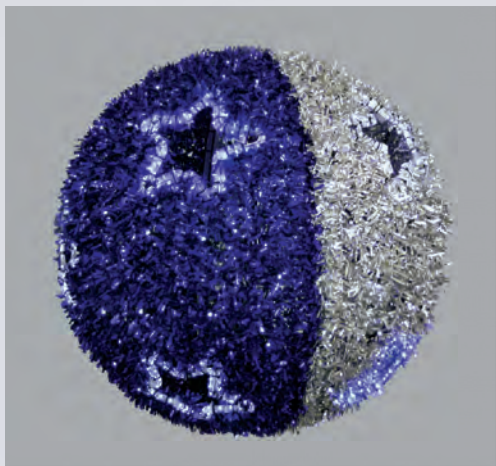

60189

Größe: Ø 1,50m
Gewicht: 28kg
Leistung: 137W
Ausführung: Luvimatte: blau-silber
LED blau-weiß