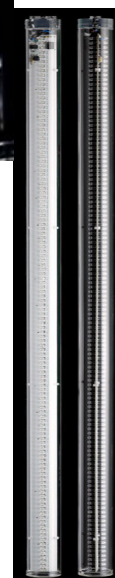

LED-Motiv	Größe	Anzahl LEDs	Art.-Nr.	Brutto EURO
Eisbär 120cm 85W	70 X 120cm	1900 LEDs	W330204	3090,00 €
Eisbär-Junges 55cm	40 X 55cm	750 LEDs	W330205	979,00 €

LED Snowfall LED-Röhren für Außen

ein absoluter Blickfang! 5 / 10 Effektröhren mit je 120 kaltweißen LEDs, an denen von oben eine „Schneeflocke herunterfällt“.
Einseitig bestückt mit je 120 LEDs (wenn sich Röhren nicht verdrehen) oder beidseitig mit 2 X 120 LEDs. Incl. 12 V Trafo IP44 für Außen.
Röhren: ca. 105cm lang, Ø 4cm. Mini: 35cm lang, Ø 1,2cm