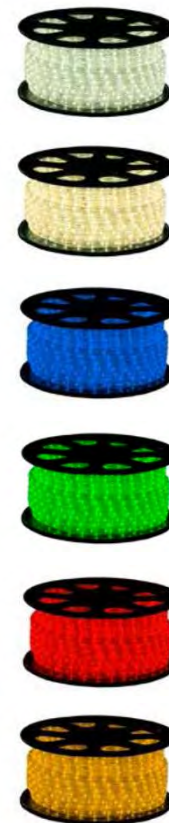

Lichtschlauch 230V

LED-Lichtschlauch Ø13mm rund

Ø13mm rund LED-Lichtschlauch

ca. 80% Stromersparnis durch LED minimale Wärmeentwicklung		LEDs pro m	W pro m	Schnitt in cm	LEDs Segment	Art.Nr. pro m	Euro pro m Zuschnitt
230 V Zuschnitt Bei fachgerechter Verklebung auch für Aussen.							
Zuschnitt kaltweiß	230V	30	4W	100cm	30	LS1401W30	17,90 €
Zuschnitt warmweiß	230V	30	4W	100cm	30	LS1401X30	17,90 €
LED-Einspeiser-Set 230Volt AC/DC-Adapter mit 1,8m - Kabel, Pin, Schukostecker						LS1400E	15,90 €

Platinum TOP LED-Schlauch 50m Rolle mit 30 LEDs/m

Platinum LED-Lichtschlauch - besonders zuverlässig

hohe Helligkeit, sehr gute Lichtabstrahlung ringsum

pro m trennbar. Incl. 1 Einspeiseset

Euro /Rolle

50m kalt-weiß /30	230V	30	4W	100cm	30	LS1450W30	609,00 €
50m warmweiß /30	230V	30	4W	100cm	30	LS1450X30	609,00 €
50m grün /30	230V	30	4W	100cm	30	LS1450G30	609,00 €
50m blau /30	230V	30	4W	100cm	30	LS1450B30	609,00 €
50m rot /30	230V	30	4W	100cm	30	LS1450R30	609,00 €

ECO LED-Schlauch Rolle mit 36 LEDs/m

preisgünstiger LED-Lichtschlauch, hohe Stromersparnis

Version Basic. Anschlussfertige Rolle mit Stecker

Euro /Rolle

51m kalt-weiß /36	230V	36	3,2W	150cm	54	LS1451WS	429,00 €
51m warmweiß /36	230V	36	3,2W	150cm	54	LS1451WW	469,00 €
51m grün /36	230V	36	3,2W	150cm	54	LS1451GR	469,00 €
51m ultrablau /36	230V	36	3,2W	150cm	54	LS1451BL	429,00 €
50m rot /36	230V	36	3W	200cm	72	LS1450RT	319,00 €
50m gelb/amber /36	230V	36	3W	200cm	72	LS1450GE	319,00 €
50m multicolor /36	230V	36	3W	200cm	72	LS1450MC	479,00 €

-> max. 50/51m pro Einspeiser

LED Lichtschlauch Set	kalt-weiß	rot	gelb	grün	blau	multicolor	Euro /Set
9m LED Set anschlussfertig	LS1409WS						52,90 €
9m LED Set anschlussfertig		LS1409RT					41,90 €
9m LED Set anschlussfertig			LS1409GE				a.Anfr.
9m LED Set anschlussfertig				LS1409GR	LS1409BL		a.Anfr.
9m LED Set anschlussfertig						LS1409MC	46,90 €
15m LED Set anschlussfertig	LS1414WS						82,90 €

nicht trennbar !

Standard-Lichtschlauch

mit Mikro-Glühlampen

Ø 13mm, 36 Glühlampen/m

16,5W pro m, pro m trennbar

max. 45m pro Einspeiser

220-240 Volt

Preisgünstige, flexible Lichtdekoration für Innen und Außen.

IP44 spritzwassergeschützt.

	klar	rot	gelb	grün	blau	orange	multicolor	Euro/Stück
	Art.Nr.	Art.Nr.	Art.Nr.	Art.Nr.	Art.Nr.	Art.Nr.	Art.Nr.	
45 m Rolle anschlussfertig	LS1245KL							148,90 €
45 m Rolle anschlussfertig		LS1245RT	LS1245GE	LS1245GR	LS1245BL	LS1245OR	LS1245MC	153,90 €

Alle Preise sind zzgl. Mehrwertsteuer. Lieferfähigkeit bzw. Zwischenverkauf vorbehalten. Lichtschläuche (auch LED) sind vergossene Lichterketten. Defekte können durch Überspannung, extreme Temp.schwankungen oder Leitungsbruch nie ausgeschlossen werden. Für LED-Lichtschlauch gilt eine Gewährleistung von 6 Monaten. Bei Ausfall eines Segments wird nur das Segment ersetzt, nicht der ganze Schlauch! Installations/Reparaturkosten können grundsätzlich nicht ersetzt werden. Installation muß durch Elektrofachpersonal erfolgen. Bei Trennung ist der Installateur für die Einhaltung der Schutzart verantwortlich.