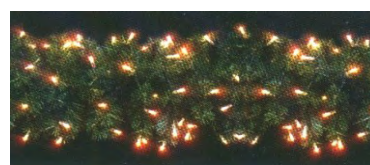

GIRLANDEN

Girlanden grün (ohne Lichterkette)

natürliches grün, sehr dichte Ausführung in Spitzenqualität, extrem langlebig

Ø 25cm

Ø 35cm

Type	Tips bei 540cm	Art.-Nr. Länge 270 cm	Brutto EURO Länge 270cm	Art.-Nr. Länge 540 cm	EURO/Stk. Länge 540cm
Girlande Ø 25cm	720 Tips	004663927	a.Anfr.	004663954	a.Anfr.
Girlande Ø 35cm	960 Tips	004664327	a.Anfr.	004664354	a.Anfr.

Girlande Ø35cm mit eingearbeiteter LED - Kette

eingeflochtene LED-Lichterkette fertig dekoriert für Außen
Set mit 2 Girlanden à 270cm 35 cm Durchmesser (extra buschig)

Type	Tips/Äste	Brennstellen	Länge	Art.-Nr.	EURO/Set
2 Girlanden / warmweiß	400 Tips/ Ø35	2X 120 LEDs	2X 270 cm	WGL3527X	a.Anfr.
2 Girlanden / kaltweiß	400 Tips/ Ø35	2X 120 LEDs	2X 270 cm	WGL3527W	a.Anfr.