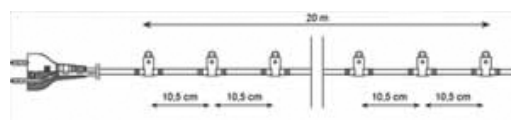

mit Micro – Glühlampen: hell, sehr warmer Farbton

Lichterkette f. Innen IP20	Länge	Brennstellen		Kabel grün	Brutto EURO
Lichterkette grün/ klar	20m	190 Lampen		W415021	36,90 €

LED - Lichterkette für Innen

Ultra-brillantes Licht – die effiziente Lichterkette mit grünem Kabel.
Koppelbar über Kupplungssystem. **80 % Energie-Ersparnis**