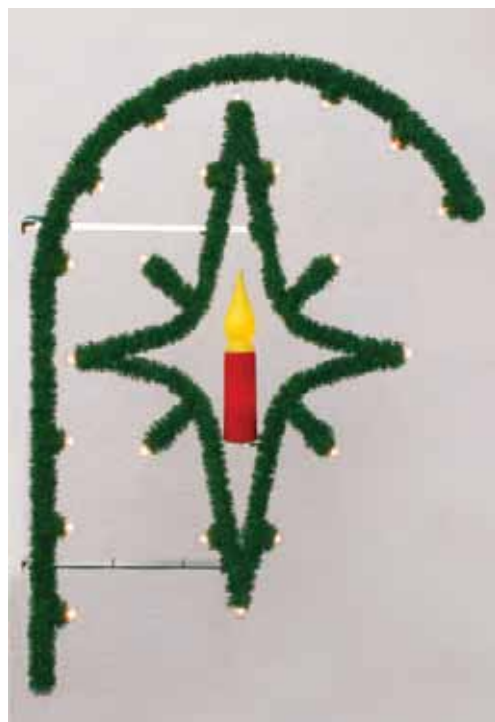

E 64080

Größe: Höhe: 50cm
 Ø 10cm
 Ausführung: unbeleuchtet

E 64081

Größe: Höhe: 50cm
 Ø 10cm
 Ausführung: Beleuchtungs-
 vorrichtung

60190

Höhe: 2,30m
 Breite: 1,60m
 Gewicht: 11g
 Ausführung: 30/6 Fa. E27
 Beleuchtungsvorrichtung
 i. d. Kerze

60194

Höhe: 1,75m
 Breite: 1,10m
 Gewicht: 5kg
 Ausführung: 17/4 Fa. E27
 Beleuchtungsvorrichtung
 i. d. Kerze

60195

Höhe: 1,90m
 Breite: 1,40m
 Gewicht: 7kg
 Ausführung: 21/2 Fa. E27
 Beleuchtungsvorrichtung
 i. d. Kerze