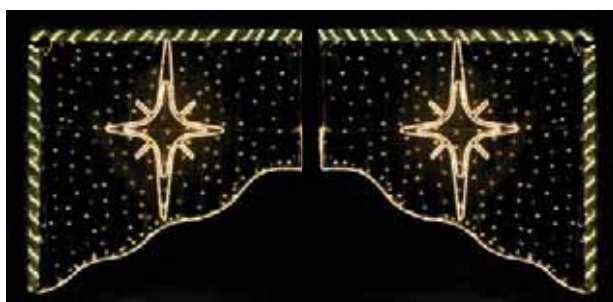

Anwendungsbeispiel 2 x 60216

Anwendungsbeispiel 1 x 60211 / 2 x 60210

60210

Größe: 2,50m x 1,30m auf 0,60m
 Gewicht: 8kg
 Leistung: 245W
 Ausführung: DL klar / Lichterketten

60211

Größe: 2,50m x 0,60m
 Gewicht: 4kg
 Leistung: 72W
 Ausführung: Lichterketten