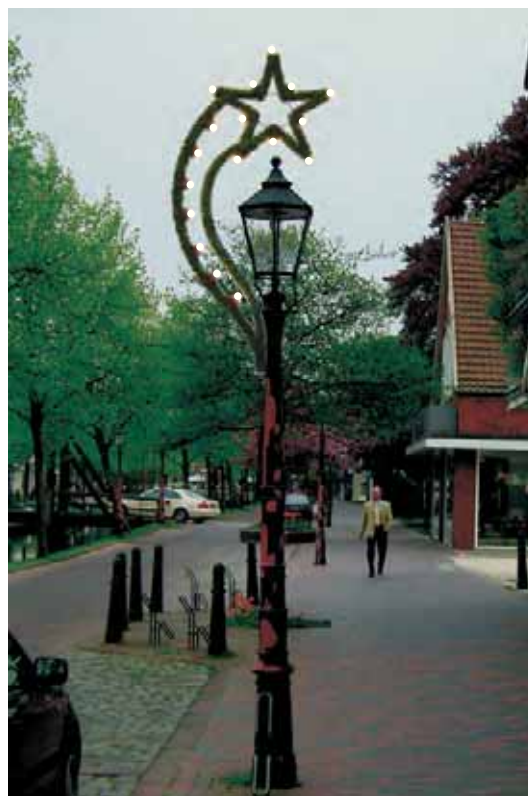

5061
Glocke-Luvi / 21 Fassungen
1,15m x 1,25m / 5kg

5067
Baum-Luvi / 21 Fassungen
1,25m x 1,25m / 5kg

5063
Komet-Luvi / 15 Fassungen
1,40m x 1m / 4kg

5062
Komet-Luvi / 14 Fassungen
0,90m x 1,50m / 4kg

5069
2 Sterne-Schnecke-Luvi / 43 Fassungen
1,95m x 2,80m / 13kg