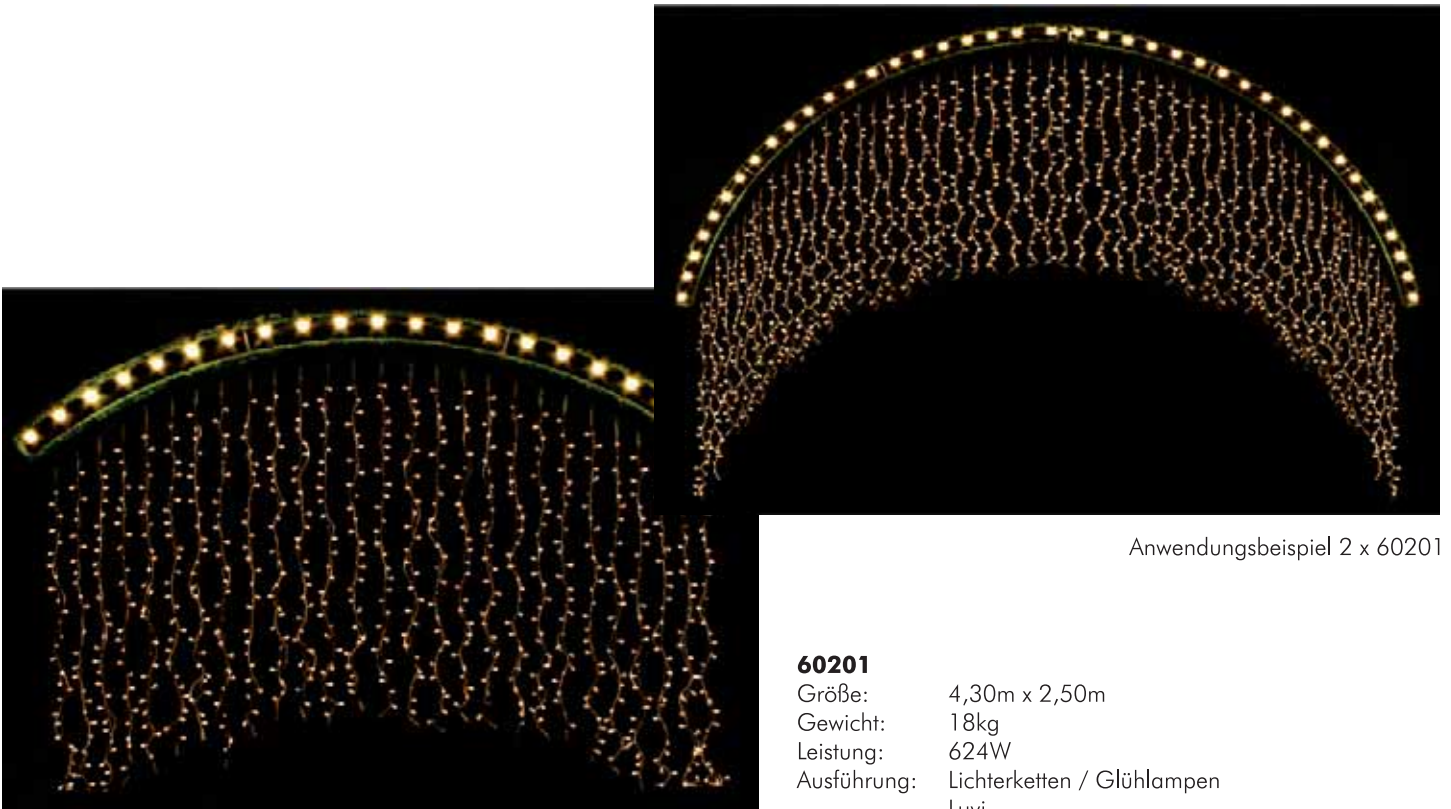

Anwendungsbeispiel 2 x 60216

Anwendungsbeispiel 1 x 60211 / 2 x 60210

60210

Größe: 2,50m x 1,30m auf 0,60m
 Gewicht: 8kg
 Leistung: 245W
 Ausführung: DL klar / Lichterketten

60211

Größe: 2,50m x 0,60m
 Gewicht: 4kg
 Leistung: 72W
 Ausführung: Lichterketten

Anwendungsbeispiel 2 x 60201

60201

Größe: 4,30m x 2,50m
 Gewicht: 18kg
 Leistung: 624W
 Ausführung: Lichterketten / Glühlampen
 Luvi

**60200**

Größe: 4,40m x 1,20m
 Gewicht: 17kg
 Leistung: 844W
 Ausführung: DL klar / Glühlampen
 Icelight / Luvì