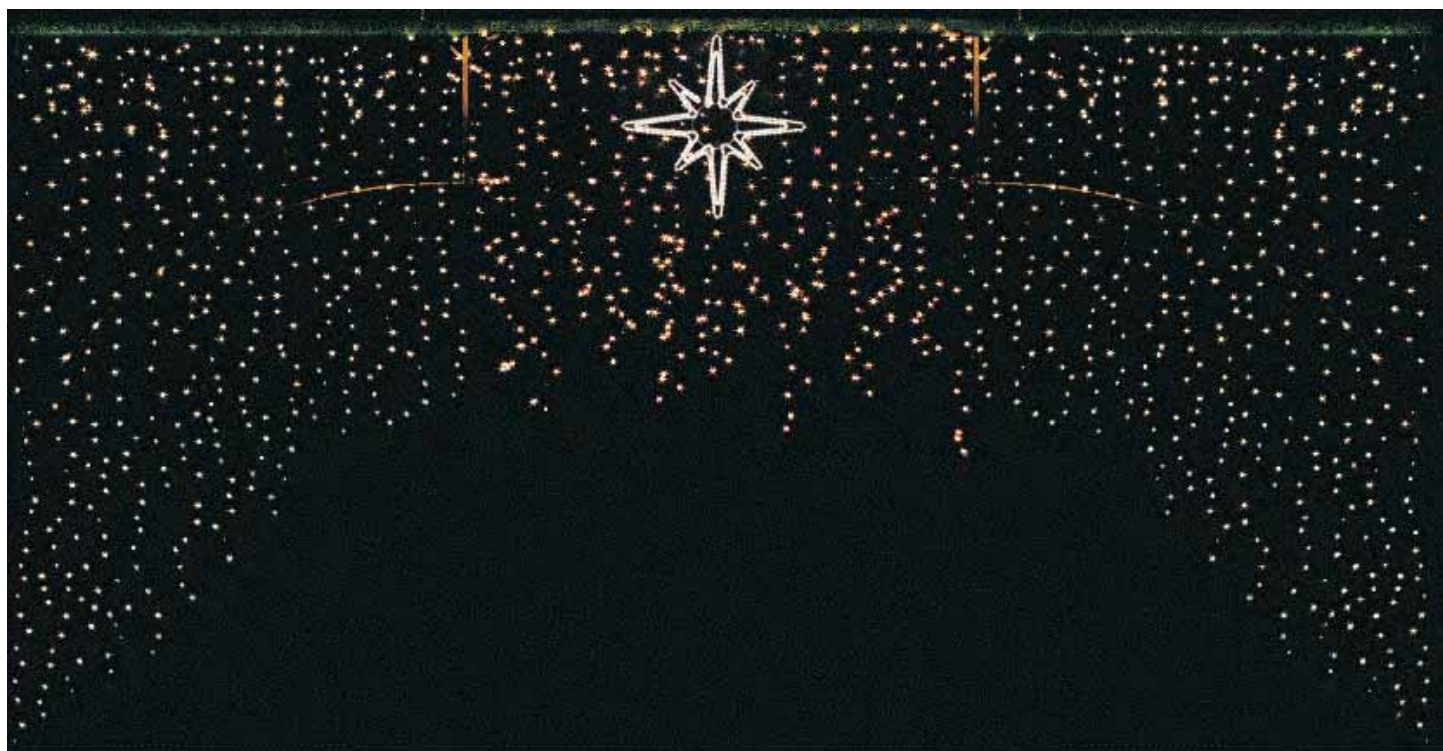

**99901**

Größe: 2m x 1,50m
 Gewicht: 7kg
 Leistung: 265W
 Ausführung: Lichtvorhang mit Motiv
 Rahmen mit Luvì umwickelt

99900

Größe: 2m x 1,50m auf 4m
 Gewicht: 8kg
 Leistung: 355W
 Ausführung: Lichtvorhang
 Rahmen mit Luvì umwickelt

Anwendungsbeispiel 1 x 99901 / 2 x 99900

6015
 Größe: 2m x 0,65m
 Gewicht: 5kg
 Leistung: 270W
 Ausführung: DL klar / Lichterketten
 Luvimatte

6016
 Größe: 2m x 0,65m
 Gewicht: 5kg
 Leistung: 120W
 Ausführung: DL klar / Luvimatte