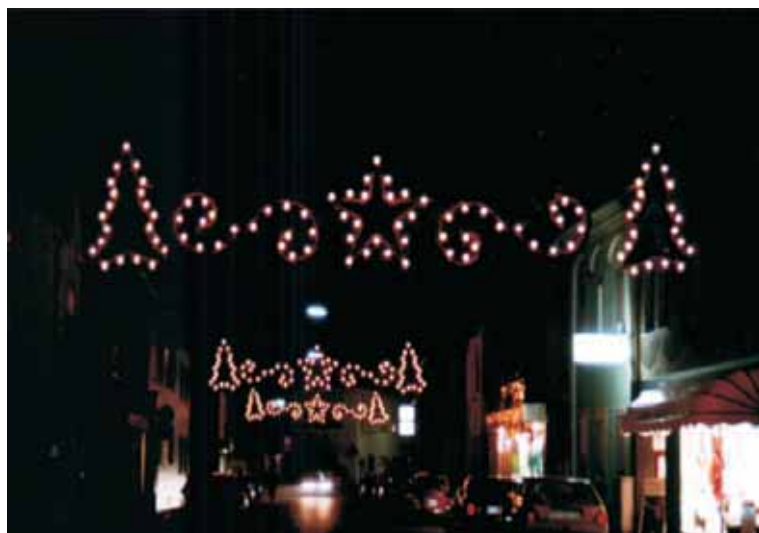

5025
Stern-Luvi / 10 Fassungen
Ø 0,95m / 2,5kg