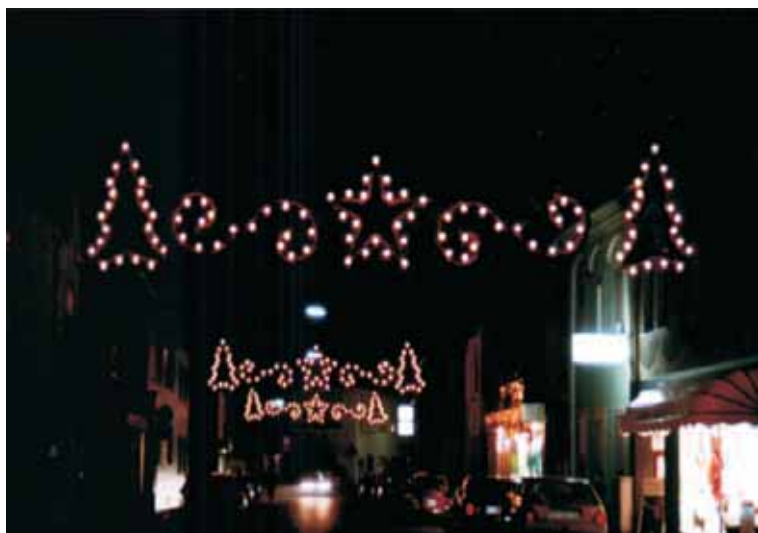

5025
Stern-Luvi / 10 Fassungen
Ø 0,95m / 2,5kg