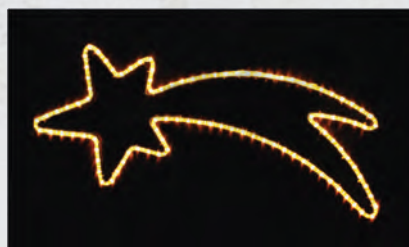

6033

Komet DL milchweiß
0,90m x 0,35m / 50W / 0,7kg